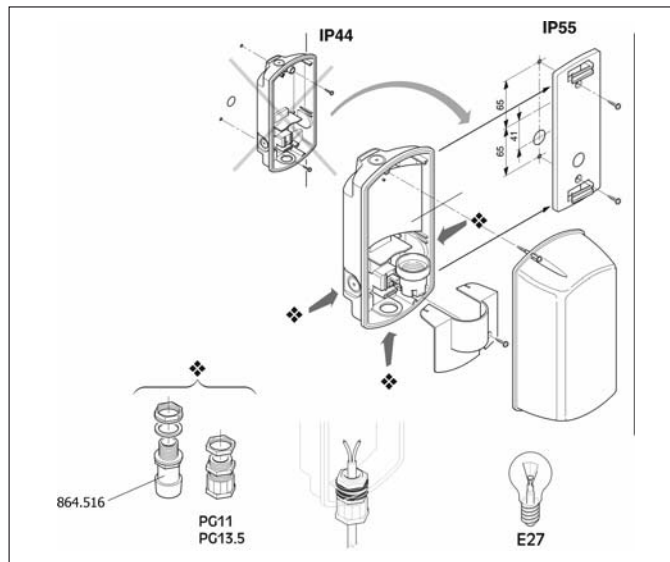

НАСТЕННЫЕ СВЕТИЛЬНИКИ - IP55

С поликарбонатным рассеивателем

Патрон	Мощность лампы	Цвет	Упаковка	Артикул
E27	максимум 60 Вт		1/12	786.2760
			1/12	786.2761