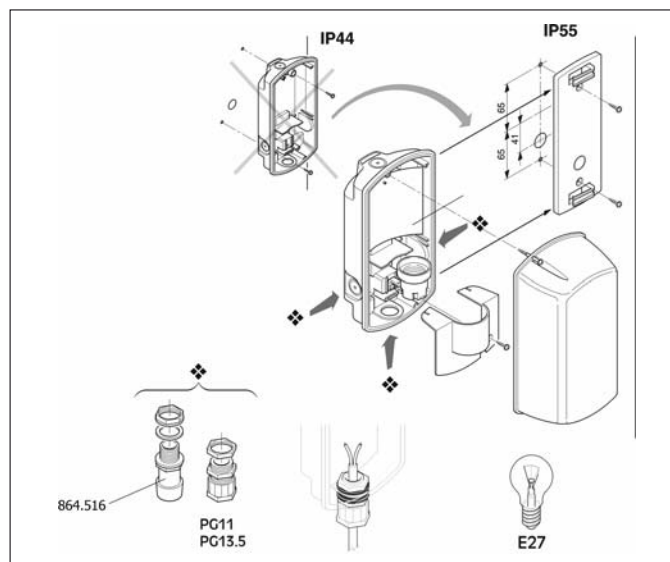

НАСТЕННЫЕ СВЕТИЛЬНИКИ - IP55

С поликарбонатным рассеивателем

Патрон	Мощность лампы	Цвет	Упаковка	Артикул
E27	максимум 60 Вт	□	1/12	786.2760
		■	1/12	786.2761