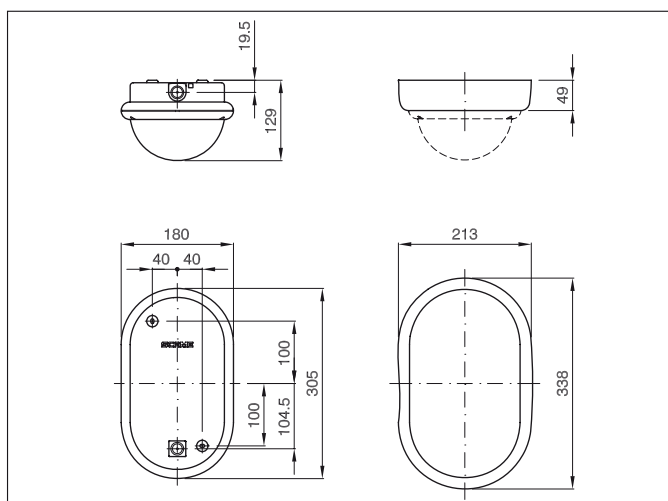

5. СВЕТИЛЬНИКИ

Серия HYDRA

Справочные стандарты: EN 60598-1, EN 60598-2-1

НАСТЕННЫЕ СВЕТИЛЬНИКИ - IP44 С ПОЛИКАРБОНАТНЫМ РАССЕИВАТЕЛЕМ

Круглый

Патрон	Мощн. лампы	Уровень освещения	Цвет	Упаковка	Артикул
E27	100W	1.200	☐	1/6	791.12710

Квадратный

Патрон	Мощн. лампы	Уровень освещения	Цвет	Упаковка	Артикул
E27	100W	1.200	☐	1/6	791.22710

Овальный

Патрон	Мощн. лампы	Уровень освещения	Цвет	Упаковка	Артикул
E27	100W	1.200	☐	1/6	791.32710

НАСТЕННЫЕ СВЕТИЛЬНИКИ - IP65 С ПОЛИКАРБОНАТНЫМ РАССЕИВАТЕЛЕМ

Круглый

Патрон	Мощн. лампы	Уровень освещения	Цвет	Упаковка	Артикул
E27	100W	1.200	☐	1/6	796.12710

Квадратный

Патрон	Мощн. лампы	Уровень освещения	Цвет	Упаковка	Артикул
E27	100W	1.200	☐	1/6	796.22710

Овальный

Патрон	Мощн. лампы	Уровень освещения	Цвет	Упаковка	Артикул
E27	100W	1.200	☐	1/6	796.32710

Серия HYDRA

Справочные стандарты: EN 60598-1, EN 60598-2-1

ДЕКОРАТИВНЫЕ РАМКИ ДЛЯ СВЕТИЛЬНИКОВ СЕРИИ HYDRA

Декоративные рамки

	Цвет	Упаковка	Артикул
Круглая	☐	1/6	790.101
	☒	1/6	790.102
Овальная	☐	1/6	790.301
	☒	1/6	790.302