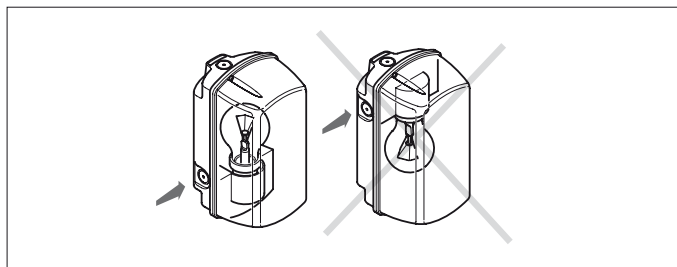

Серия MIZAR

Справочные стандарты: EN 60598-1, EN 60598-2-1

НАСТЕННЫЕ СВЕТИЛЬНИКИ - IP44

С термопластиковым рассеивателем

Патрон	Мощность лампы	Цвет	Упаковка	Артикул
E27	максимум 60 Вт		1/6	780.2762

(Для непрерывной работы, используйте версию с поликарбонатным рассеивателем).

С поликарбонатным рассеивателем

Патрон	Мощность лампы	Цвет	Упаковка	Артикул
E27	максимум 60 Вт		1/12	781.2760
			1/12	781.2761