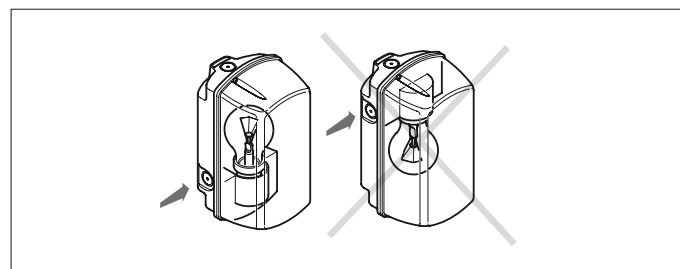

Серия MIZAR

Справочные стандарты: EN 60598-1, EN 60598-2-1

НАСТЕННЫЕ СВЕТИЛЬНИКИ - IP44

С термопластиковым рассеивателем

Патрон	Мощность лампы	Цвет	Упаковка	Артикул
E27	максимум 60 Вт	■	1/6	780.2762

(Для непрерывной работы, используйте версию с поликарбонатным рассеивателем).

С поликарбонатным рассеивателем

Патрон	Мощность лампы	Цвет	Упаковка	Артикул
E27	максимум 60 Вт	□	1/12	781.2760
		■	1/12	781.2761