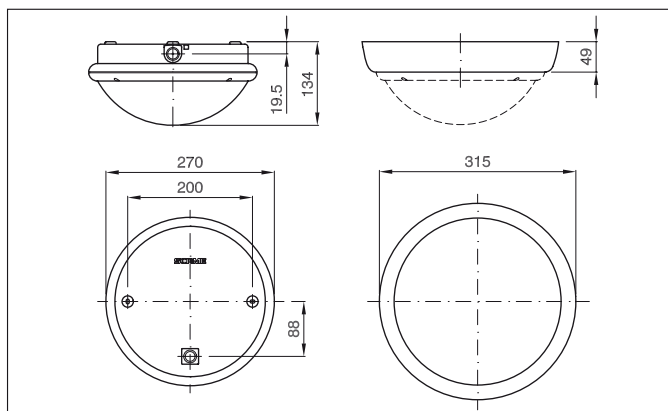

5. СВЕТИЛЬНИКИ

Серия HYDRA

Справочные стандарты: EN 60598-1, EN 60598-2-1

НАСТЕННЫЕ СВЕТИЛЬНИКИ - IP44 С ПОЛИКАРБОНАТНЫМ РАССЕИВАТЕЛЕМ

Круглый

Патрон	Мощн. лампы	Уровень освещения	Цвет	Упаковка	Артикул
E27	100W	1.200	☐	1/6	791.12710

Квадратный

Патрон	Мощн. лампы	Уровень освещения	Цвет	Упаковка	Артикул
E27	100W	1.200	☐	1/6	791.22710

Овальный

Патрон	Мощн. лампы	Уровень освещения	Цвет	Упаковка	Артикул
E27	100W	1.200	☐	1/6	791.32710

НАСТЕННЫЕ СВЕТИЛЬНИКИ - IP65 С ПОЛИКАРБОНАТНЫМ РАССЕИВАТЕЛЕМ

Круглый

Патрон	Мощн. лампы	Уровень освещения	Цвет	Упаковка	Артикул
E27	100W	1.200	☐	1/6	796.12710

Квадратный

Патрон	Мощн. лампы	Уровень освещения	Цвет	Упаковка	Артикул
E27	100W	1.200	☐	1/6	796.22710

Овальный

Патрон	Мощн. лампы	Уровень освещения	Цвет	Упаковка	Артикул
E27	100W	1.200	☐	1/6	796.32710

Серия HYDRA

Справочные стандарты: EN 60598-1, EN 60598-2-1

ДЕКОРАТИВНЫЕ РАМКИ ДЛЯ СВЕТИЛЬНИКОВ СЕРИИ HYDRA

Декоративные рамки

	Цвет	Упаковка	Артикул
Круглая	☐	1/6	790.101
	☒	1/6	790.102
Овальная	☐	1/6	790.301
	☒	1/6	790.302