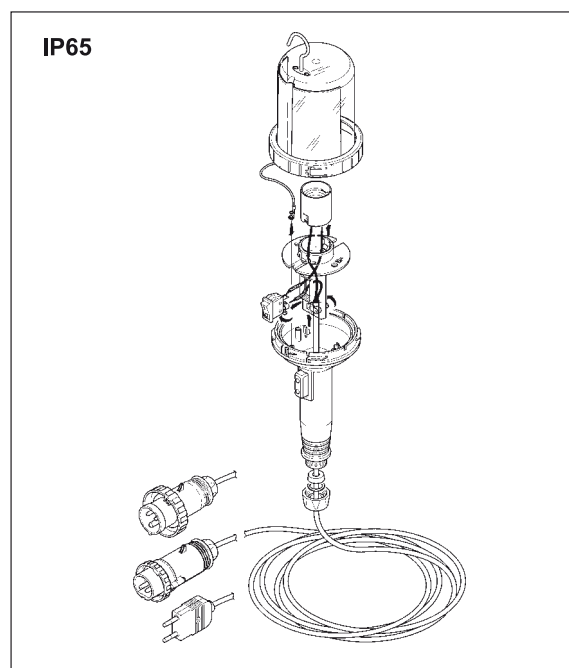

Марка кабеля	Вилка	Патрон	Упаковка	Артикул
Без кабеля	-	E27	1	770.200
H05 VV-F-2x0,75/5 m	2P-2,5A-250V	E27	1	770.298
H05 VV-F-2x0,75/10 m	2P-2,5A-250V	E27	1	770.299

Серия HALE

Справочные стандарты: EN 60598-1, EN 60598-2-8

ПЕРЕНОСНЫЕ СВЕТИЛЬНИКИ – IP65

Рабочая температура: от -25 °C до +35 °C

Максимальная мощность лампы 60 Вт

С ударопрочным защитным рассеивателем - IP65

Марка кабеля	Вилка	IP	Патрон	Упаковка	Артикул
Без кабеля	-	65	E27	1	770.400
H05 RN-F-2x1,00/5m	2P-16A-24V	65	E27	1	770.405
H05 RN-F-2x1,00/10m	2P-16A-24V	65	E27	1	770.406
H05 RN-F-2x1,00/5m	2P+E-16A-250V промышленная	65	E27	1	770.409
H05 RN-F-2x1,00/10m	2P+E-16A-250V промышленная	65	E27	1	770.410