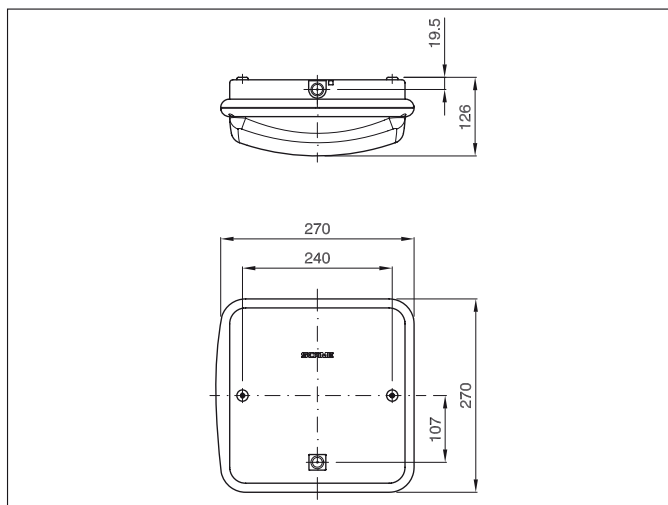

5. СВЕТИЛЬНИКИ

Серия HYDRA

Справочные стандарты: EN 60598-1, EN 60598-2-1

НАСТЕННЫЕ СВЕТИЛЬНИКИ - IP44 С ПОЛИКАРБОНАТНЫМ РАССЕИВАТЕЛЕМ

Круглый

Патрон	Мощн. лампы	Уровень освещения	Цвет	Упаковка	Артикул
E27	100W	1.200	☐	1/6	791.12710

Квадратный

Патрон	Мощн. лампы	Уровень освещения	Цвет	Упаковка	Артикул
E27	100W	1.200	☐	1/6	791.22710

Овальный

Патрон	Мощн. лампы	Уровень освещения	Цвет	Упаковка	Артикул
E27	100W	1.200	☐	1/6	791.32710

НАСТЕННЫЕ СВЕТИЛЬНИКИ - IP65 С ПОЛИКАРБОНАТНЫМ РАССЕИВАТЕЛЕМ

Круглый

Патрон	Мощн. лампы	Уровень освещения	Цвет	Упаковка	Артикул
E27	100W	1.200	☐	1/6	796.12710

Квадратный

Патрон	Мощн. лампы	Уровень освещения	Цвет	Упаковка	Артикул
E27	100W	1.200	☐	1/6	796.22710

Овальный

Патрон	Мощн. лампы	Уровень освещения	Цвет	Упаковка	Артикул
E27	100W	1.200	☐	1/6	796.32710

Серия HYDRA

Справочные стандарты: EN 60598-1, EN 60598-2-1

ДЕКОРАТИВНЫЕ РАМКИ ДЛЯ СВЕТИЛЬНИКОВ СЕРИИ HYDRA

Декоративные рамки

	Цвет	Упаковка	Артикул
Круглая	☐	1/6	790.101
	☒	1/6	790.102
Овальная	☐	1/6	790.301
	☒	1/6	790.302