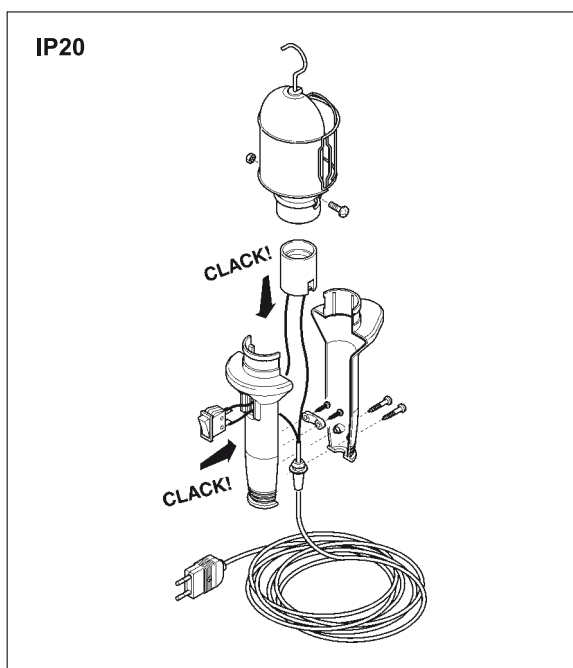

Серия HALE

Справочные стандарты: EN 60598-1, EN 60598-2-8

ПЕРЕНОСНЫЕ СВЕТИЛЬНИКИ – IP20

Рабочая температура: от -25 °C до +35 °C

Максимальная мощность лампы 60 Вт

С защитной, оцинкованной поверхностью отражателя - IP20

Марка кабеля	Вилка	Патрон	Упаковка	Артикул
Без кабеля	-	E27	1	770.200
H05 VV-F-2x0,75/5 m	2P-2,5A-250V	E27	1	770.298
H05 VV-F-2x0,75/10 m	2P-2,5A-250V	E27	1	770.299

Серия HALE

Справочные стандарты: EN 60598-1, EN 60598-2-8

ПЕРЕНОСНЫЕ СВЕТИЛЬНИКИ – IP65

Рабочая температура: от -25 °C до +35 °C

Максимальная мощность лампы 60 Вт

С ударопрочным защитным рассеивателем - IP65

Марка кабеля	Вилка	IP	Патрон	Упаковка	Артикул
Без кабеля	-	65	E27	1	770.400
H05 RN-F-2x1,00/5m	2P-16A-24V	65	E27	1	770.405
H05 RN-F-2x1,00/10m	2P-16A-24V	65	E27	1	770.406
H05 RN-F-2x1,00/5m	2P+E-16A-250V промышленная	65	E27	1	770.409
H05 RN-F-2x1,00/10m	2P+E-16A-250V промышленная	65	E27	1	770.410