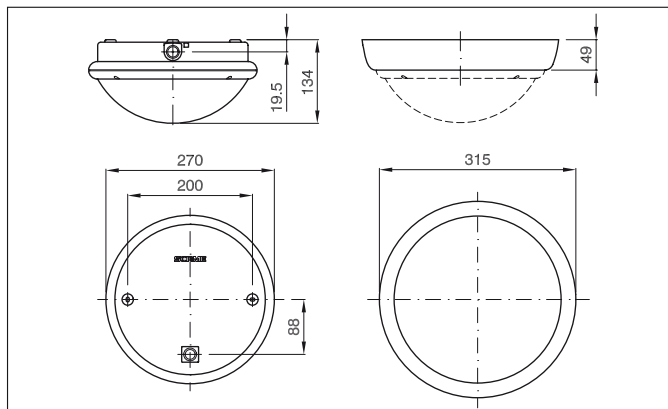

Цвет	Упаковка	Артикул
Круглая	☐	1/6	790.101
	☒	1/6	790.102
Овальная	☐	1/6	790.301
	☒	1/6	790.302