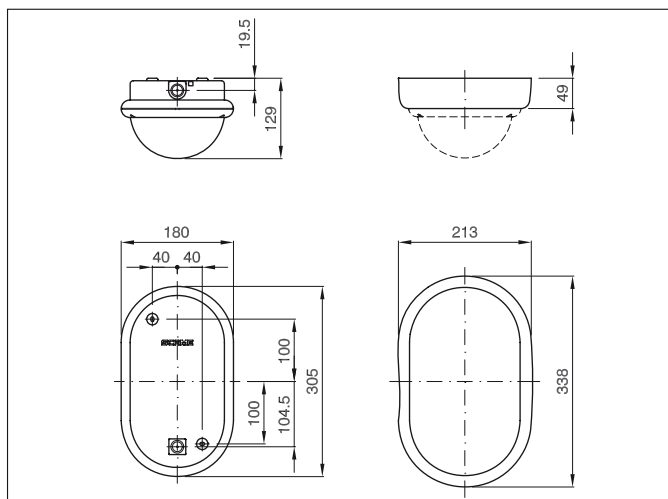

Цвет	Упаковка	Артикул
Круглая	☐	1/6	790.101
	☒	1/6	790.102
Овальная	☐	1/6	790.301
	☒	1/6	790.302