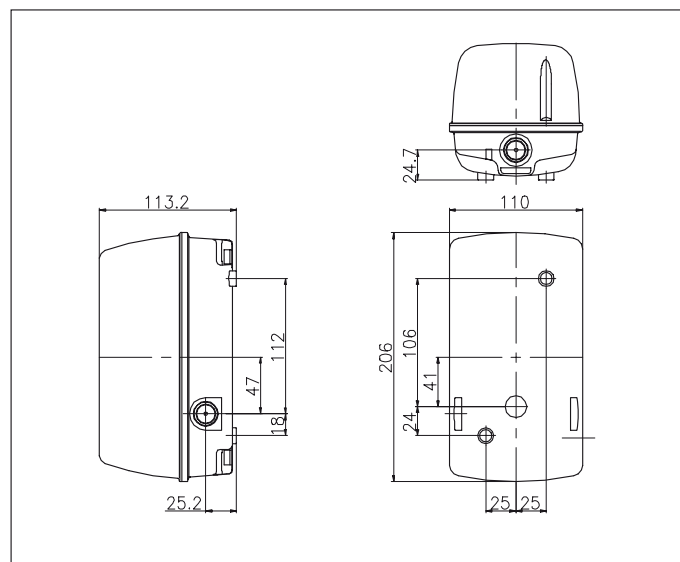

Серия MIZAR

Справочные стандарты: EN 60598-1, EN 60598-2-1

НАСТЕННЫЕ СВЕТИЛЬНИКИ - IP44

С термопластиковым рассеивателем

Патрон	Мощность лампы	Цвет	Упаковка	Артикул
E27	максимум 60 Вт	■	1/6	780.2762

(Для непрерывной работы, используйте версию с поликарбонатным рассеивателем).

С поликарбонатным рассеивателем

Патрон	Мощность лампы	Цвет	Упаковка	Артикул
E27	максимум 60 Вт	□	1/12	781.2760
		■	1/12	781.2761