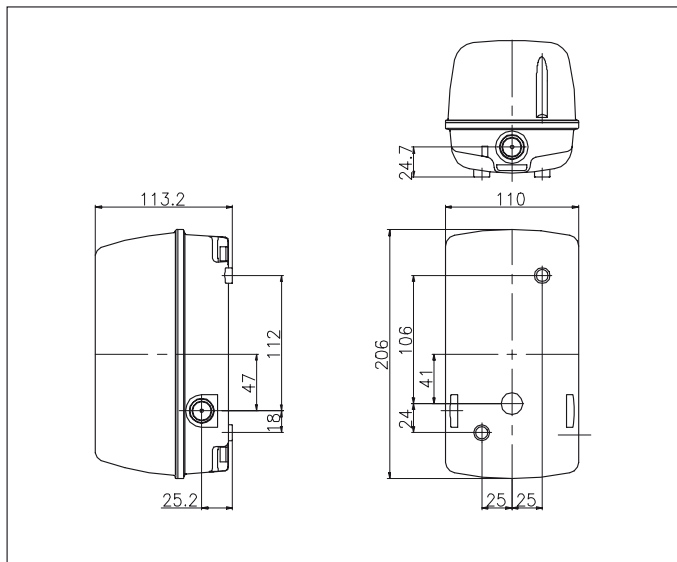

Серия MIZAR

Справочные стандарты: EN 60598-1, EN 60598-2-1

НАСТЕННЫЕ СВЕТИЛЬНИКИ - IP44

С термопластиковым рассеивателем

Патрон	Мощность лампы	Цвет	Упаковка	Артикул
E27	максимум 60 Вт		1/6	780.2762

(Для непрерывной работы, используйте версию с поликарбонатным рассеивателем).

С поликарбонатным рассеивателем

Патрон	Мощность лампы	Цвет	Упаковка	Артикул
E27	максимум 60 Вт		1/12	781.2760
			1/12	781.2761