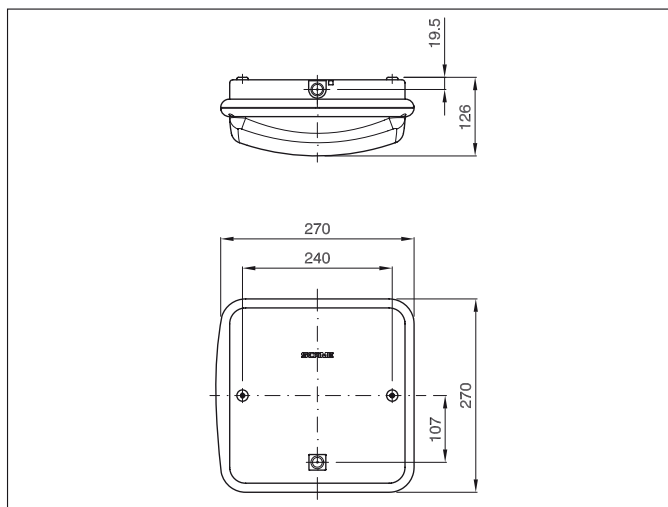

Цвет	Упаковка	Артикул
Круглая	☐	1/6	790.101
	☒	1/6	790.102
Овальная	☐	1/6	790.301
	☒	1/6	790.302