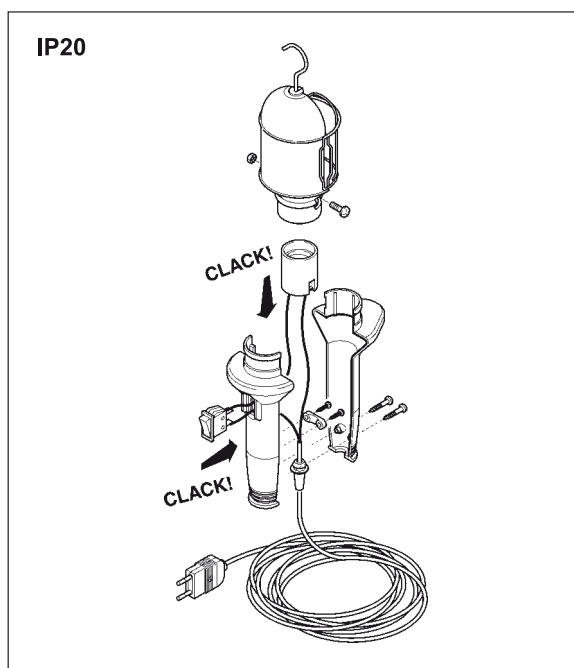

Серия HALE

Справочные стандарты: EN 60598-1, EN 60598-2-8

ПЕРЕНОСНЫЕ СВЕТИЛЬНИКИ – IP20

Рабочая температура: от -25 °C до +35 °C

Максимальная мощность лампы 60 Вт

С защитной, оцинкованной поверхностью отражателя - IP20

Марка кабеля	Вилка	Патрон	Упаковка	Артикул
Без кабеля	-	E27	1	770.200
H05 VV-F-2x0,75/5 m	2P-2,5A-250V	E27	1	770.298
H05 VV-F-2x0,75/10 m	2P-2,5A-250V	E27	1	770.299

Серия HALE

Справочные стандарты: EN 60598-1, EN 60598-2-8

ПЕРЕНОСНЫЕ СВЕТИЛЬНИКИ – IP65

Рабочая температура: от -25 °C до +35 °C

Максимальная мощность лампы 60 Вт

С ударопрочным защитным рассеивателем - IP65

Марка кабеля	Вилка	IP	Патрон	Упаковка	Артикул
Без кабеля	-	65	E27	1	770.400
H05 RN-F-2x1,00/5m	2P-16A-24V	65	E27	1	770.405
H05 RN-F-2x1,00/10m	2P-16A-24V	65	E27	1	770.406
H05 RN-F-2x1,00/5m	2P+E-16A-250V промышленная	65	E27	1	770.409
H05 RN-F-2x1,00/10m	2P+E-16A-250V промышленная	65	E27	1	770.410