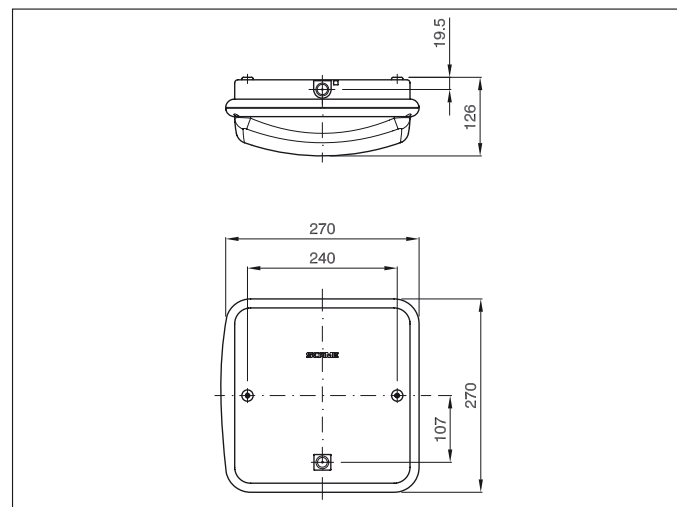

Серия HYDRA

Справочные стандарты: EN 60598-1, EN 60598-2-1

НАСТЕННЫЕ СВЕТИЛЬНИКИ - IP44 С ПОЛИКАРБОНАТНЫМ РАССЕИВАТЕЛЕМ

Круглый					
Патрон	Мощн. лампы	Уровень освещения	Цвет	Упаковка	Артикул
E27	100W	1.200	☐	1/6	791.12710

Квадратный					
Патрон	Мощн. лампы	Уровень освещения	Цвет	Упаковка	Артикул
E27	100W	1.200	☐	1/6	791.22710

Овальный					
Патрон	Мощн. лампы	Уровень освещения	Цвет	Упаковка	Артикул
E27	100W	1.200	☐	1/6	791.32710

НАСТЕННЫЕ СВЕТИЛЬНИКИ - IP65 С ПОЛИКАРБОНАТНЫМ РАССЕИВАТЕЛЕМ

Круглый					
Патрон	Мощн. лампы	Уровень освещения	Цвет	Упаковка	Артикул
E27	100W	1.200	☐	1/6	796.12710

Квадратный					
Патрон	Мощн. лампы	Уровень освещения	Цвет	Упаковка	Артикул
E27	100W	1.200	☐	1/6	796.22710

Овальный					
Патрон	Мощн. лампы	Уровень освещения	Цвет	Упаковка	Артикул
E27	100W	1.200	☐	1/6	796.32710

Серия HYDRA

Справочные стандарты: EN 60598-1, EN 60598-2-1

ДЕКОРАТИВНЫЕ РАМКИ ДЛЯ СВЕТИЛЬНИКОВ СЕРИИ HYDRA

Декоративные рамки			
	Цвет	Упаковка	Артикул
Круглая	☐	1/6	790.101
	☒	1/6	790.102
Овальная	☐	1/6	790.301
	☒	1/6	790.302