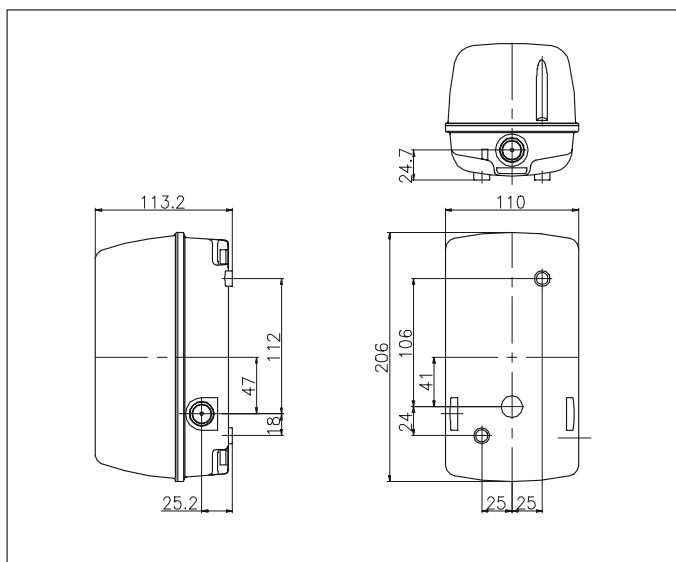

Серия MIZAR

Справочные стандарты: EN 60598-1, EN 60598-2-1

НАСТЕННЫЕ СВЕТИЛЬНИКИ - IP44

С термопластиковой крышкой

Патрон	Мощность лампы	Цвет	Упаковка	Артикул
E27	максимум 60 Вт	■	1/6	780.2762

(Для непрерывной работы, использовать версию с поликарбонатом).

С поликарбонатной крышкой

Патрон	Мощность лампы	Цвет	Упаковка	Артикул
E27	максимум 60 Вт	■	1/12	781.2760
		■	1/12	781.2761

Серия MIZAR

Справочные стандарты: EN 60598-1, EN 60598-2-1

НАСТЕННЫЕ СВЕТИЛЬНИКИ - IP55

С поликарбонатной крышкой

Патрон	Мощность лампы	Цвет	Упаковка	Артикул
E27	максимум 60 Вт	■	1/12	786.2760
		■	1/12	786.2761