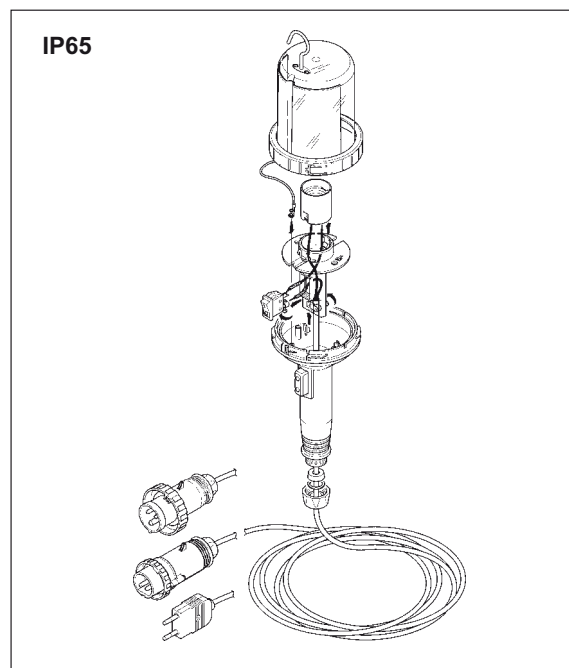

Серия HALE

Справочные стандарты: EN 60598-1
EN 60598-2-8

ПЕРЕНОСНЫЕ СВЕТИЛЬНИКИ - IP20 С ПОЛИКАРБОНАТНЫМ РАССЕИВАТЕЛЕМ

Рабочая температура: от -25 °C до +35 °C
Максимальная мощность лампы 60 Вт

С защитной, оцинкованной поверхностью отражателя - IP20

Марка кабеля	Вилка	Патрон	Упаковка	Артикул
Без кабеля	-	E27	1	770.200
H05 VV-F-2x0,75/5 м	2P-2,5A-250V	E27	1	770.298
H05 VV-F-2x0,75/10 м	2P-2,5A-250V	E27	1	770.299

ПЕРЕНОСНЫЕ СВЕТИЛЬНИКИ - IP20/IP65 С ПОЛИКАРБОНАТНЫМ РАССЕИВАТЕЛЕМ

Рабочая температура: от -25 °C до +35 °C
Максимальная мощность лампы 60 Вт

С ударопрочным защитным рассеивателем - IP20 / IP65

Марка кабеля	Вилка	IP	Патрон	Упаковка	Артикул
Без кабеля	-	65	E27	1	770.400
H05 VV-F-2x0,75/5 м	2P-2,5A-250V	20	E27	1	770.498
H05 VV-F-2x0,75/10 м	2P-2,5A-250V	20	E27	1	770.499
H05 RN-F-2x1,00/5 м	2P-16A-24V	65	E27	1	770.405
H05 RN-F-2x1,00/10 м	2P-16A-24V	65	E27	1	770.406
H05 RN-F-2x1,00/5 м	2P+E-16A-250V промышленная	65	E27	1	770.409
H05 RN-F-2x1,00/10 м	2P+E-16A-250V промышленная	65	E27	1	770.410

Вариант установки