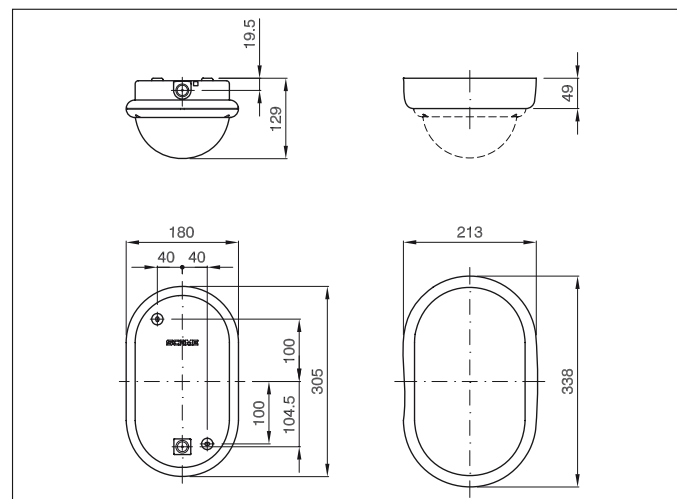

Серия HYDRA

Справочные стандарты: EN 60598-1, EN 60598-2-1

НАСТЕННЫЕ СВЕТИЛЬНИКИ - IP44 С ПОЛИКАРБОНАТНЫМ РАССЕИВАТЕЛЕМ

Круглый					
Патрон	Мощн. лампы	Уровень освещения	Цвет	Упаковка	Артикул
E27	100W	1.200	☐	1/6	791.12710

Квадратный					
Патрон	Мощн. лампы	Уровень освещения	Цвет	Упаковка	Артикул
E27	100W	1.200	☐	1/6	791.22710

Овальный					
Патрон	Мощн. лампы	Уровень освещения	Цвет	Упаковка	Артикул
E27	100W	1.200	☐	1/6	791.32710

НАСТЕННЫЕ СВЕТИЛЬНИКИ - IP65 С ПОЛИКАРБОНАТНЫМ РАССЕИВАТЕЛЕМ

Круглый					
Патрон	Мощн. лампы	Уровень освещения	Цвет	Упаковка	Артикул
E27	100W	1.200	☐	1/6	796.12710

Квадратный					
Патрон	Мощн. лампы	Уровень освещения	Цвет	Упаковка	Артикул
E27	100W	1.200	☐	1/6	796.22710

Овальный					
Патрон	Мощн. лампы	Уровень освещения	Цвет	Упаковка	Артикул
E27	100W	1.200	☐	1/6	796.32710

Серия HYDRA

Справочные стандарты: EN 60598-1, EN 60598-2-1

ДЕКОРАТИВНЫЕ РАМКИ ДЛЯ СВЕТИЛЬНИКОВ СЕРИИ HYDRA

Декоративные рамки			
	Цвет	Упаковка	Артикул
Круглая	☐	1/6	790.101
	☒	1/6	790.102
Овальная	☐	1/6	790.301
	☒	1/6	790.302