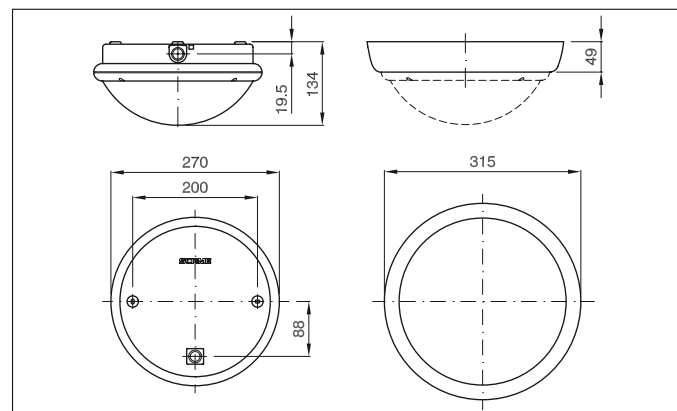

Серия HYDRA

Справочные стандарты: EN 60598-1, EN 60598-2-1

НАСТЕННЫЕ СВЕТИЛЬНИКИ - IP44 С ПОЛИКАРБОНАТНЫМ РАССЕИВАТЕЛЕМ

Круглый					
Патрон	Мощн. лампы	Уровень освещения	Цвет	Упаковка	Артикул
E27	100W	1.200	☐	1/6	791.12710

Квадратный					
Патрон	Мощн. лампы	Уровень освещения	Цвет	Упаковка	Артикул
E27	100W	1.200	☐	1/6	791.22710

Овальный					
Патрон	Мощн. лампы	Уровень освещения	Цвет	Упаковка	Артикул
E27	100W	1.200	☐	1/6	791.32710

НАСТЕННЫЕ СВЕТИЛЬНИКИ - IP65 С ПОЛИКАРБОНАТНЫМ РАССЕИВАТЕЛЕМ

Круглый					
Патрон	Мощн. лампы	Уровень освещения	Цвет	Упаковка	Артикул
E27	100W	1.200	☐	1/6	796.12710

Квадратный					
Патрон	Мощн. лампы	Уровень освещения	Цвет	Упаковка	Артикул
E27	100W	1.200	☐	1/6	796.22710

Овальный					
Патрон	Мощн. лампы	Уровень освещения	Цвет	Упаковка	Артикул
E27	100W	1.200	☐	1/6	796.32710

Серия HYDRA

Справочные стандарты: EN 60598-1, EN 60598-2-1

ДЕКОРАТИВНЫЕ РАМКИ ДЛЯ СВЕТИЛЬНИКОВ СЕРИИ HYDRA

Декоративные рамки			
	Цвет	Упаковка	Артикул
Круглая	☐	1/6	790.101
	☒	1/6	790.102
Овальная	☐	1/6	790.301
	☒	1/6	790.302