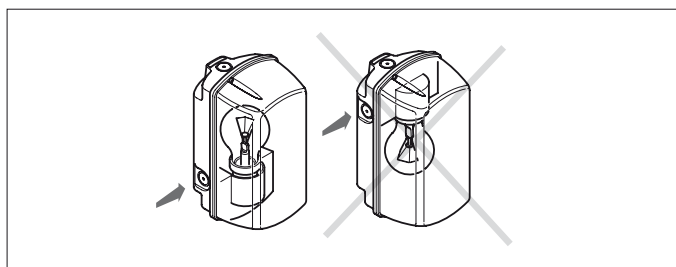

Серия MIZAR

Справочные стандарты: EN 60598-1, EN 60598-2-1

НАСТЕННЫЕ СВЕТИЛЬНИКИ - IP44

С термопластиковой крышкой

Патрон	Мощность лампы	Цвет	Упаковка	Артикул
E27	максимум 60 Вт	■	1/6	780.2762

(Для непрерывной работы, использовать версию с поликарбонатом).

С поликарбонатной крышкой

Патрон	Мощность лампы	Цвет	Упаковка	Артикул
E27	максимум 60 Вт	■	1/12	781.2760
		■	1/12	781.2761

Серия MIZAR

Справочные стандарты: EN 60598-1, EN 60598-2-1

НАСТЕННЫЕ СВЕТИЛЬНИКИ - IP55

С поликарбонатной крышкой

Патрон	Мощность лампы	Цвет	Упаковка	Артикул
E27	максимум 60 Вт	■	1/12	786.2760
		■	1/12	786.2761