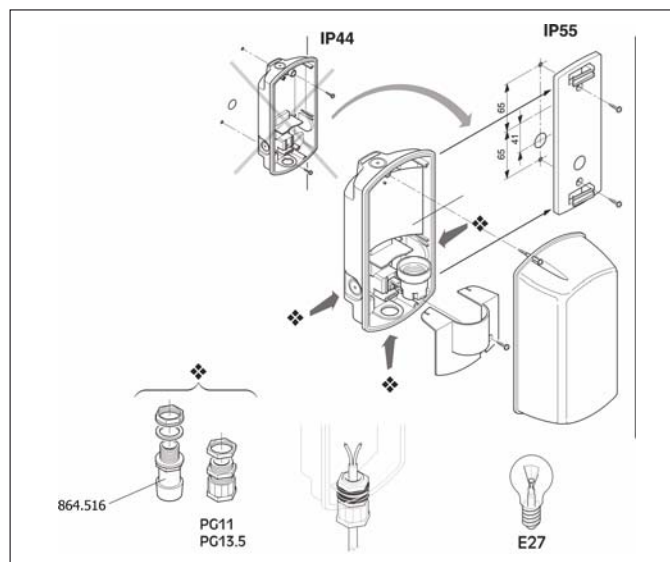

Серия MIZAR

Справочные стандарты: EN 60598-1, EN 60598-2-1

НАСТЕННЫЕ СВЕТИЛЬНИКИ - IP44

С термопластиковой крышкой

Патрон	Мощность лампы	Цвет	Упаковка	Артикул
E27	максимум 60 Вт	■	1/6	780.2762

(Для непрерывной работы, использовать версию с поликарбонатом).

С поликарбонатной крышкой

Патрон	Мощность лампы	Цвет	Упаковка	Артикул
E27	максимум 60 Вт	■	1/12	781.2760
		■	1/12	781.2761

Серия MIZAR

Справочные стандарты: EN 60598-1, EN 60598-2-1

НАСТЕННЫЕ СВЕТИЛЬНИКИ - IP55

С поликарбонатной крышкой

Патрон	Мощность лампы	Цвет	Упаковка	Артикул
E27	максимум 60 Вт	■	1/12	786.2760
		■	1/12	786.2761