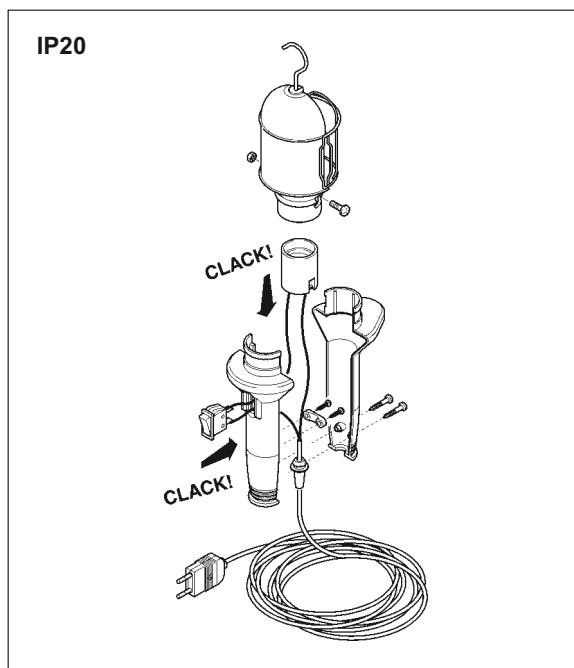

Серия HALE

Справочные стандарты: EN 60598-1
EN 60598-2-8

ПЕРЕНОСНЫЕ СВЕТИЛЬНИКИ - IP20 С ПОЛИКАРБОНАТНЫМ РАССЕИВАТЕЛЕМ

Рабочая температура: от -25 °C до +35 °C
Максимальная мощность лампы 60 Вт

С защитной, оцинкованной поверхностью отражателя - IP20

Марка кабеля	Вилка	Патрон	Упаковка	Артикул
Без кабеля	-	E27	1	770.200
H05 VV-F-2x0,75/5 м	2P-2,5A-250V	E27	1	770.298
H05 VV-F-2x0,75/10 м	2P-2,5A-250V	E27	1	770.299

ПЕРЕНОСНЫЕ СВЕТИЛЬНИКИ - IP20/IP65 С ПОЛИКАРБОНАТНЫМ РАССЕИВАТЕЛЕМ

Рабочая температура: от -25 °C до +35 °C
Максимальная мощность лампы 60 Вт

С ударопрочным защитным рассеивателем - IP20 / IP65

Марка кабеля	Вилка	IP	Патрон	Упаковка	Артикул
Без кабеля	-	65	E27	1	770.400
H05 VV-F-2x0,75/5 м	2P-2,5A-250V	20	E27	1	770.498
H05 VV-F-2x0,75/10 м	2P-2,5A-250V	20	E27	1	770.499
H05 RN-F-2x1,00/5 м	2P-16A-24V	65	E27	1	770.405
H05 RN-F-2x1,00/10 м	2P-16A-24V	65	E27	1	770.406
H05 RN-F-2x1,00/5 м	2P+E-16A-250V промышленная	65	E27	1	770.409
H05 RN-F-2x1,00/10 м	2P+E-16A-250V промышленная	65	E27	1	770.410

Вариант установки