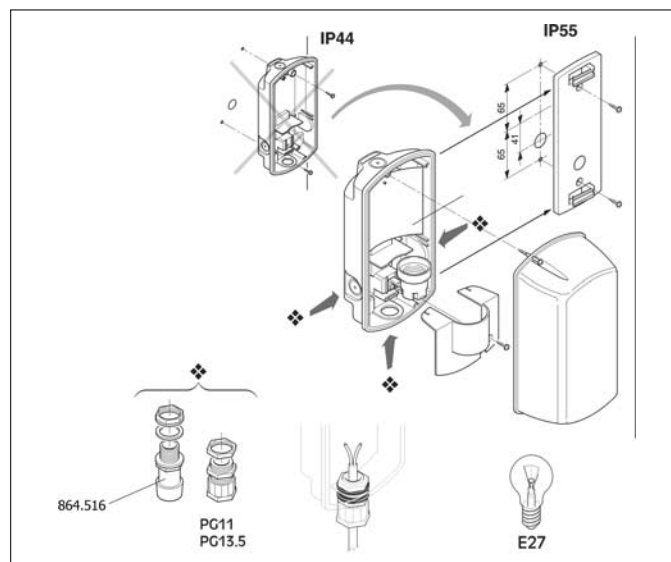

Серия MIZAR

Справочный стандарт: EN 60598-1, EN 60598-2-1

НАСТЕННЫЕ СВЕТИЛЬНИКИ - IP44

CLASSE II

E27

С термопластиковым рассеивателем

Патрон	Мощность лампы	Цвет	Кол-во/упак.	Номер по каталогу
E27	макс. 60 В	■	1/6	780.2762

(Pre nepretržitú prevádzku použite verziu s polykarbonátovým krytom).

С поликарбонатным рассеивателем

Патрон	Мощность лампы	Цвет	Кол-во/упак.	Номер по каталогу
E27	макс. 60 В	■	1/12	781.2760
		■	1/12	781.2761

Серия MIZAR

Справочный стандарт: EN 60598-1, EN 60598-2-1

НАСТЕННЫЕ СВЕТИЛЬНИКИ - IP55

CLASSE II

E27

С поликарбонатным рассеивателем

Патрон	Мощность лампы	Цвет	Кол-во/упак.	Номер по каталогу
E27	макс. 60 В	■	1/12	786.2760
		■	1/12	786.2761