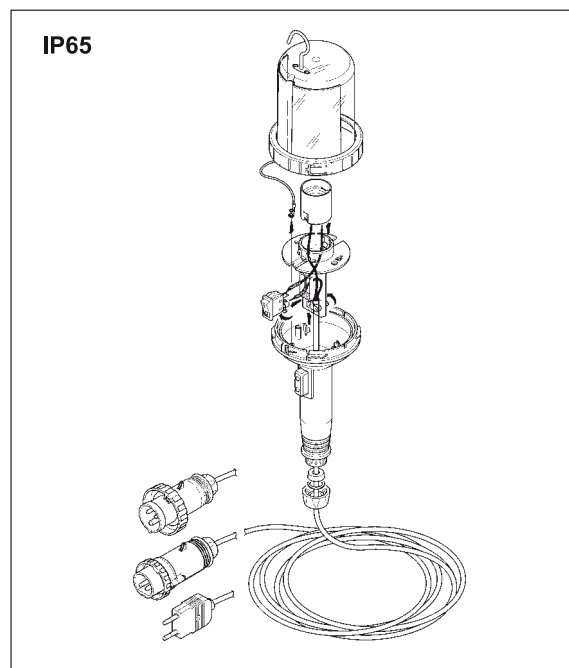

Кабель	Вилка	Патрон	Кол-во/упак.	Номер по каталогу
Без кабеля	-	E27	1	770.200
H05 VV-F-2x0,75/5 m	2P-2,5A-250V	E27	1	770.298
H05 VV-F-2x0,75/10 m	2P-2,5A-250V	E27	1	770.299

ПЕРЕНОСНЫЕ СВЕТИЛЬНИКИ IP20/ IP65 С ПОЛИКАРБОНАТНЫМ РАССЕЙТЕЛЕМ

Рабочая температура: -25° С до +35° С

Лампа накаливания: макс. 60Вт.

С ударопрочным защитным рассеивателем - IP20/65

Кабель	Вилка	IP	Патрон	Кол-во/упак.	Номер по катал.
Без кабеля	-	65	E27	1	770.400
H05 VV-F-2x0,75/5m	2P-2,5A-250V	20	E27	1	770.498
H05 VV-F-2x0,75/10m	2P-2,5A-250V	20	E27	1	770.499
H05 RN-F-2x1,00/5m	2P-16A-24V	65	E27	1	770.405
H05 RN-F-2x1,00/10m	2P-16A-24V	65	E27	1	770.406
H05 RN-F-2x1,00/5m	2P+E-16A-250V промышленная	65	E27	1	770.409
H05 RN-F-2x1,00/10m	2P+E-16A-250V промышленная	65	E27	1	770.410