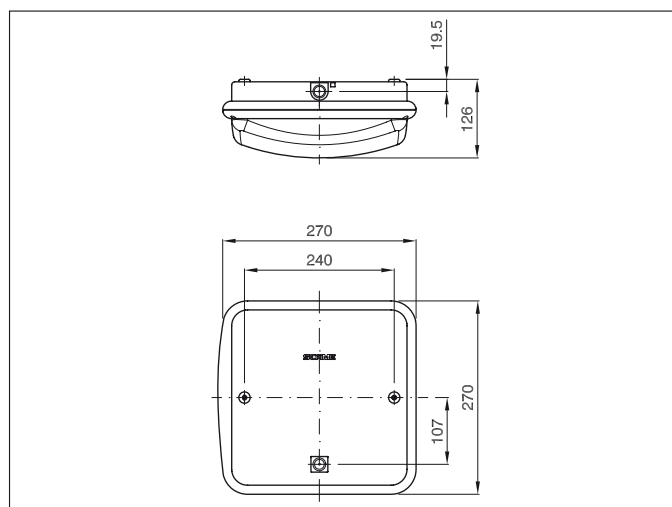

Серия HIDRA

РСправочный стандарт: EN 60598-1, EN 60598-2-1

НАСТЕННЫЕ СВЕТИЛЬНИКИ - IP44
С ПОЛИКАРБОНАТНЫМ РАССЕИВАТЕЛЕМ

Круглый

Патрон	Мощность лампы	Светоотдача	Цвет	Кол-во/упак.	Номер по каталогу
E27	100W	1.200	☐	1/6	791.12710

Квадратный

Патрон	Мощность лампы	Светоотдача	Цвет	Кол-во/упак.	Номер по каталогу
E27	100W	1.200	☐	1/6	791.22710

Овальный

Патрон	Мощность лампы	Светоотдача	Цвет	Кол-во/упак.	Номер по каталогу
E27	100W	1.200	☐	1/6	791.32710

НАСТЕННЫЕ СВЕТИЛЬНИКИ - IP65
С ПОЛИКАРБОНАТНЫМ РАССЕИВАТЕЛЕМ

Круглый

Патрон	Мощность лампы	Светоотдача	Цвет	Кол-во/упак.	Номер по каталогу
E27	100W	1.200	☐	1/6	796.12710

Квадратный

Патрон	Мощность лампы	Светоотдача	Цвет	Кол-во/упак.	Номер по каталогу
E27	100W	1.200	☐	1/6	796.22710

Овальный

Патрон	Мощность лампы	Светоотдача	Цвет	Кол-во/упак.	Номер по каталогу
E27	100W	1.200	☐	1/6	796.32710

Серия HIDRA

Справочный стандарт: EN 60598-1, EN 60598-2-1

ДЕКОРАТИВНАЯ РАМКА
ДЛЯ СВЕТИЛЬНИКОВ HIDRA

Декоративная рамка

	Цвет	Кол-во/упак.	Номер по каталогу
Круглая	☐	1/6	790.101
	☒	1/6	790.102
Овальная	☐	1/6	790.301
	☒	1/6	790.302