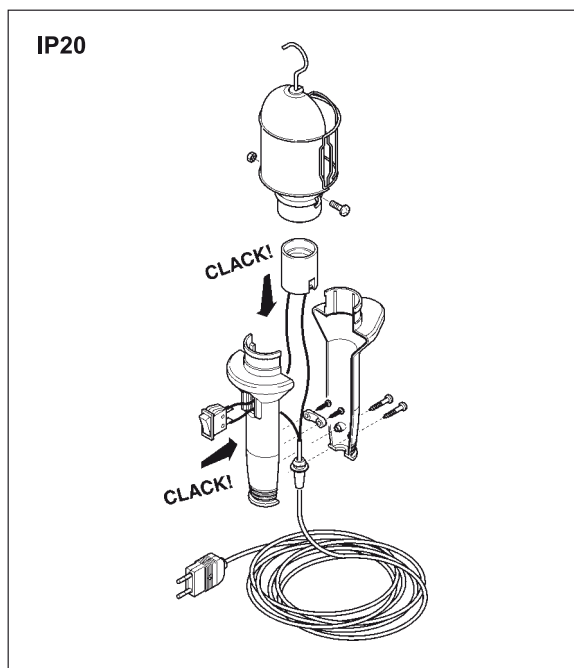

Серия HALE

Справочный стандарт: EN 60598-1, EN 60598-2-8

ПЕРЕНОСНЫЕ СВЕТИЛЬНИКИ - IP20 С ПОЛИКАРБОНАТНЫМ РАССЕЙТЕЛЕМ

Рабочая температура: -25° С до +35° С

Лампа накаливания: макс. 60Вт.

С защищенным, оцинкованным стальным рефлектором - IP20

Кабель	Вилка	Патрон	Кол-во/упак.	Номер по каталогу
Без кабеля	-	E27	1	770.200
H05 VV-F-2x0,75/5 m	2P-2,5A-250V	E27	1	770.298
H05 VV-F-2x0,75/10 m	2P-2,5A-250V	E27	1	770.299

ПЕРЕНОСНЫЕ СВЕТИЛЬНИКИ IP20/ IP65 С ПОЛИКАРБОНАТНЫМ РАССЕЙТЕЛЕМ

Рабочая температура: -25° С до +35° С

Лампа накаливания: макс. 60Вт.

С ударопрочным защитным рассеивателем - IP20/65

Кабель	Вилка	IP	Патрон	Кол-во/упак.	Номер по катал.
Без кабеля	-	65	E27	1	770.400
H05 VV-F-2x0,75/5m	2P-2,5A-250V	20	E27	1	770.498
H05 VV-F-2x0,75/10m	2P-2,5A-250V	20	E27	1	770.499
H05 RN-F-2x1,00/5m	2P-16A-24V	65	E27	1	770.405
H05 RN-F-2x1,00/10m	2P-16A-24V	65	E27	1	770.406
H05 RN-F-2x1,00/5m	2P+E-16A-250V промышленная	65	E27	1	770.409
H05 RN-F-2x1,00/10m	2P+E-16A-250V промышленная	65	E27	1	770.410

Допустимый вариант
инсталляции