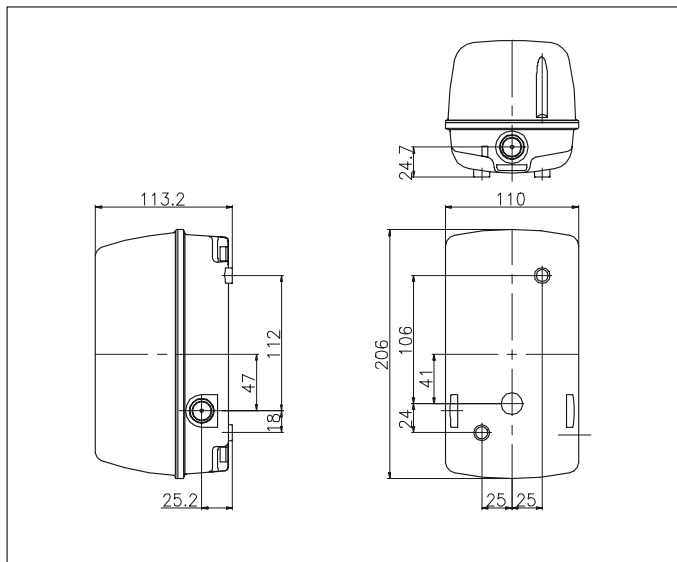

Серия MIZAR

Справочный стандарт: EN 60598-1, EN 60598-2-1

НАСТЕННЫЕ СВЕТИЛЬНИКИ - IP44

С термопластиковым рассеивателем

Патрон	Мощность лампы	Цвет	Кол-во/упак.	Номер по каталогу
E27	макс. 60 В	■	1/6	780.2762

(Pre nepretržitú prevádzku použite verziu s polykarbonátovým krytom).

С поликарбонатным рассеивателем

Патрон	Мощность лампы	Цвет	Кол-во/упак.	Номер по каталогу
E27	макс. 60 В	■	1/12	781.2760
		■	1/12	781.2761

Серия MIZAR

Справочный стандарт: EN 60598-1, EN 60598-2-1

НАСТЕННЫЕ СВЕТИЛЬНИКИ - IP55

С поликарбонатным рассеивателем

Патрон	Мощность лампы	Цвет	Кол-во/упак.	Номер по каталогу
E27	макс. 60 В	■	1/12	786.2760
		■	1/12	786.2761