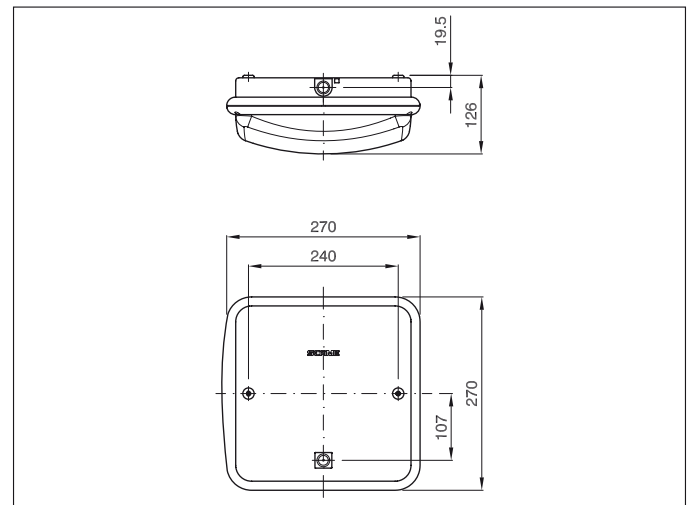

Серия HIDRA

РСправочный стандарт: EN 60598-1, EN 60598-2-1

НАСТЕННЫЕ СВЕТИЛЬНИКИ - IP44 С ПОЛИКАРБОНАТНЫМ РАССЕИВАТЕЛЕМ

Круглый						
Патрон	Мощность лампы	Светоотдача	Цвет	Кол-во/упак.	Номер по каталогу	
E27	100W	1.200	☐	1/6	791.12710	

Квадратный						
Патрон	Мощность лампы	Светоотдача	Цвет	Кол-во/упак.	Номер по каталогу	
E27	100W	1.200	☐	1/6	791.22710	

Овальный						
Патрон	Мощность лампы	Светоотдача	Цвет	Кол-во/упак.	Номер по каталогу	
E27	100W	1.200	☐	1/6	791.32710	

НАСТЕННЫЕ СВЕТИЛЬНИКИ - IP65 С ПОЛИКАРБОНАТНЫМ РАССЕИВАТЕЛЕМ

Круглый						
Патрон	Мощность лампы	Светоотдача	Цвет	Кол-во/упак.	Номер по каталогу	
E27	100W	1.200	☐	1/6	796.12710	

Квадратный						
Патрон	Мощность лампы	Светоотдача	Цвет	Кол-во/упак.	Номер по каталогу	
E27	100W	1.200	☐	1/6	796.22710	

Овальный						
Патрон	Мощность лампы	Светоотдача	Цвет	Кол-во/упак.	Номер по каталогу	
E27	100W	1.200	☐	1/6	796.32710	

Серия HIDRA

Справочный стандарт: EN 60598-1, EN 60598-2-1

ДЕКОРАТИВНАЯ РАМКА ДЛЯ СВЕТИЛЬНИКОВ HIDRA

Декоративная рамка			
	Цвет	Кол-во/упак.	Номер по каталогу
Круглая	☐	1/6	790.101
	☒	1/6	790.102
Овальная	☐	1/6	790.301
	☒	1/6	790.302