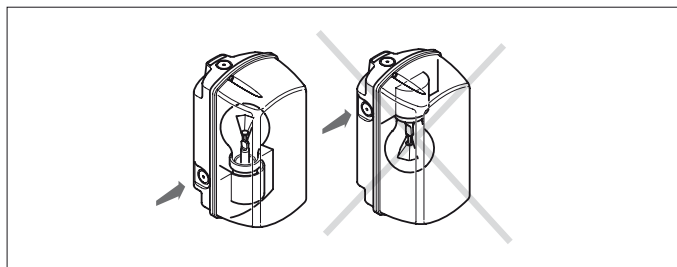

Серия MIZAR

Справочный стандарт: EN 60598-1, EN 60598-2-1

НАСТЕННЫЕ СВЕТИЛЬНИКИ - IP44

С термопластиковым рассеивателем

Патрон	Мощность лампы	Цвет	Кол-во/упак.	Номер по каталогу
E27	макс. 60 В	■	1/6	780.2762

(Pre nepretržitú prevádzku použite verziu s polykarbonátovým krytom).

С поликарбонатным рассеивателем

Патрон	Мощность лампы	Цвет	Кол-во/упак.	Номер по каталогу
E27	макс. 60 В	■	1/12	781.2760
		■	1/12	781.2761

Серия MIZAR

Справочный стандарт: EN 60598-1, EN 60598-2-1

НАСТЕННЫЕ СВЕТИЛЬНИКИ - IP55

С поликарбонатным рассеивателем

Патрон	Мощность лампы	Цвет	Кол-во/упак.	Номер по каталогу
E27	макс. 60 В	■	1/12	786.2760
		■	1/12	786.2761