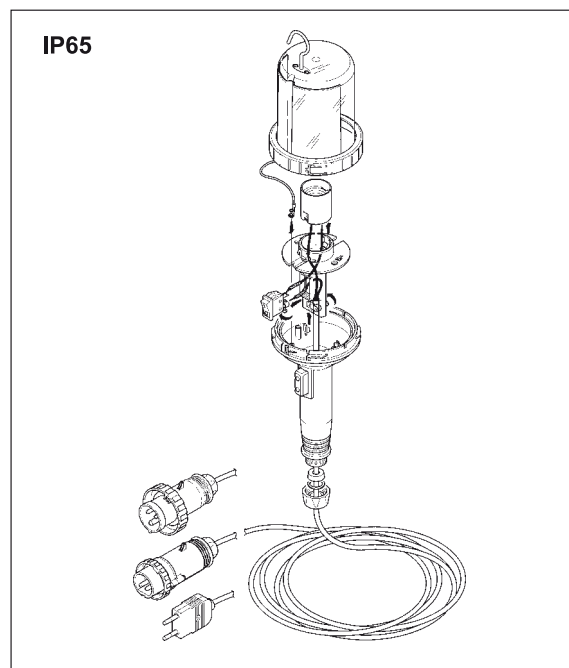

| Кабель | Вилка | Патрон | Кол-во/упак. | Номер по каталогу |
|----------------------|--------------|--------|--------------|-------------------|
| Без кабеля | - | E27 | 1 | 770.200 |
| H05 VV-F-2x0,75/5 m | 2P-2,5A-250V | E27 | 1 | 770.298 |
| H05 VV-F-2x0,75/10 m | 2P-2,5A-250V | E27 | 1 | 770.299 |

ПЕРЕНОСНЫЕ СВЕТИЛЬНИКИ IP20/ IP65 С ПОЛИКАРБОНАТНЫМ РАССЕЙТЕЛЕМ

Рабочая температура: -25° С до +35° С

Лампа накаливания: макс. 60Вт.

С ударопрочным защитным рассеивателем - IP20/65

| Кабель | Вилка | IP | Патрон | Кол-во/упак. | Номер по катал. |
|---------------------|----------------------------|----|--------|--------------|-----------------|
| Без кабеля | - | 65 | E27 | 1 | 770.400 |
| H05 VV-F-2x0,75/5m | 2P-2,5A-250V | 20 | E27 | 1 | 770.498 |
| H05 VV-F-2x0,75/10m | 2P-2,5A-250V | 20 | E27 | 1 | 770.499 |
| H05 RN-F-2x1,00/5m | 2P-16A-24V | 65 | E27 | 1 | 770.405 |
| H05 RN-F-2x1,00/10m | 2P-16A-24V | 65 | E27 | 1 | 770.406 |
| H05 RN-F-2x1,00/5m | 2P+E-16A-250V промышленная | 65 | E27 | 1 | 770.409 |
| H05 RN-F-2x1,00/10m | 2P+E-16A-250V промышленная | 65 | E27 | 1 | 770.410 |