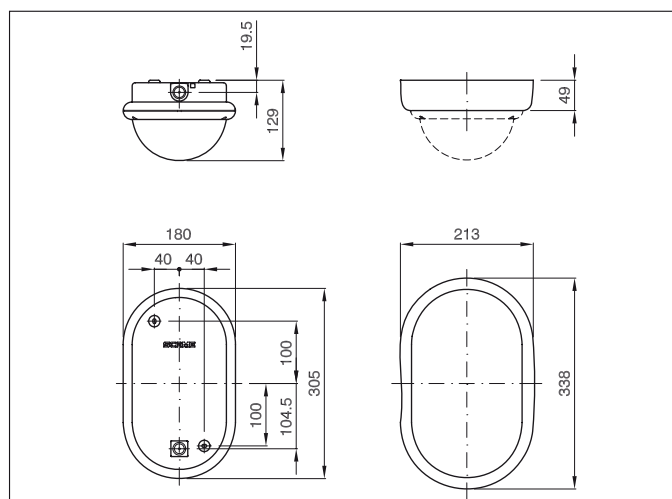

Серия HIDRA

РСправочный стандарт: EN 60598-1, EN 60598-2-1

НАСТЕННЫЕ СВЕТИЛЬНИКИ - IP44
С ПОЛИКАРБОНАТНЫМ РАССЕИВАТЕЛЕМ

Круглый

Патрон	Мощность лампы	Светоотдача	Цвет	Кол-во/упак.	Номер по каталогу
E27	100W	1.200	☐	1/6	791.12710

Квадратный

Патрон	Мощность лампы	Светоотдача	Цвет	Кол-во/упак.	Номер по каталогу
E27	100W	1.200	☐	1/6	791.22710

Овальный

Патрон	Мощность лампы	Светоотдача	Цвет	Кол-во/упак.	Номер по каталогу
E27	100W	1.200	☐	1/6	791.32710

НАСТЕННЫЕ СВЕТИЛЬНИКИ - IP65
С ПОЛИКАРБОНАТНЫМ РАССЕИВАТЕЛЕМ

Круглый

Патрон	Мощность лампы	Светоотдача	Цвет	Кол-во/упак.	Номер по каталогу
E27	100W	1.200	☐	1/6	796.12710

Квадратный

Патрон	Мощность лампы	Светоотдача	Цвет	Кол-во/упак.	Номер по каталогу
E27	100W	1.200	☐	1/6	796.22710

Овальный

Патрон	Мощность лампы	Светоотдача	Цвет	Кол-во/упак.	Номер по каталогу
E27	100W	1.200	☐	1/6	796.32710

Серия HIDRA

Справочный стандарт: EN 60598-1, EN 60598-2-1

ДЕКОРАТИВНАЯ РАМКА
ДЛЯ СВЕТИЛЬНИКОВ HIDRA

Декоративная рамка

	Цвет	Кол-во/упак.	Номер по каталогу
Круглая	☐	1/6	790.101
	☒	1/6	790.102
Овальная	☐	1/6	790.301
	☒	1/6	790.302