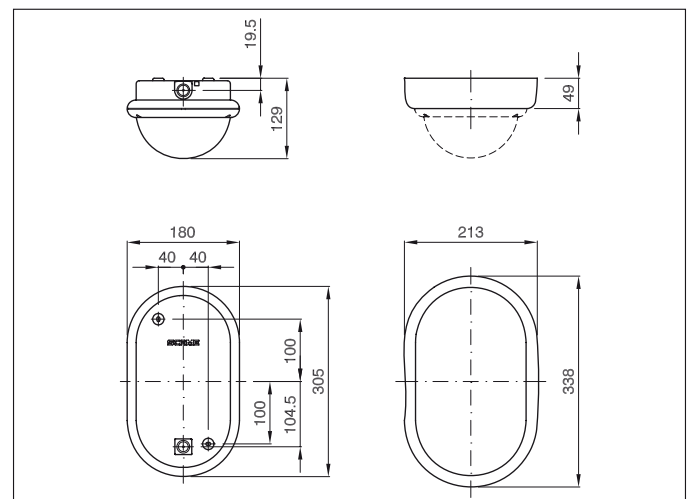

Серия HIDRA

РСправочный стандарт: EN 60598-1, EN 60598-2-1

НАСТЕННЫЕ СВЕТИЛЬНИКИ - IP44 С ПОЛИКАРБОНАТНЫМ РАССЕИВАТЕЛЕМ

Круглый						
Патрон	Мощность лампы	Светоотдача	Цвет	Кол-во/упак.	Номер по каталогу	
E27	100W	1.200	☐	1/6	791.12710	

Квадратный						
Патрон	Мощность лампы	Светоотдача	Цвет	Кол-во/упак.	Номер по каталогу	
E27	100W	1.200	☐	1/6	791.22710	

Овальный						
Патрон	Мощность лампы	Светоотдача	Цвет	Кол-во/упак.	Номер по каталогу	
E27	100W	1.200	☐	1/6	791.32710	

НАСТЕННЫЕ СВЕТИЛЬНИКИ - IP65 С ПОЛИКАРБОНАТНЫМ РАССЕИВАТЕЛЕМ

Круглый						
Патрон	Мощность лампы	Светоотдача	Цвет	Кол-во/упак.	Номер по каталогу	
E27	100W	1.200	☐	1/6	796.12710	

Квадратный						
Патрон	Мощность лампы	Светоотдача	Цвет	Кол-во/упак.	Номер по каталогу	
E27	100W	1.200	☐	1/6	796.22710	

Овальный						
Патрон	Мощность лампы	Светоотдача	Цвет	Кол-во/упак.	Номер по каталогу	
E27	100W	1.200	☐	1/6	796.32710	

Серия HIDRA

Справочный стандарт: EN 60598-1, EN 60598-2-1

ДЕКОРАТИВНАЯ РАМКА ДЛЯ СВЕТИЛЬНИКОВ HIDRA

Декоративная рамка			
	Цвет	Кол-во/упак.	Номер по каталогу
Круглая	☐	1/6	790.101
	☒	1/6	790.102
Овальная	☐	1/6	790.301
	☒	1/6	790.302