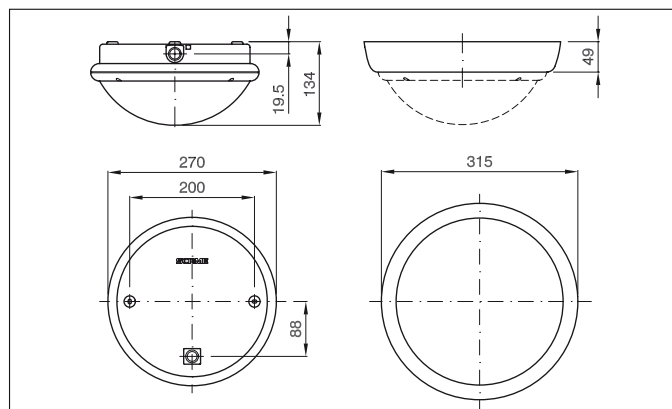

Серия HIDRA

РСправочный стандарт: EN 60598-1, EN 60598-2-1

НАСТЕННЫЕ СВЕТИЛЬНИКИ - IP44
С ПОЛИКАРБОНАТНЫМ РАССЕИВАТЕЛЕМ

Круглый

Патрон	Мощность лампы	Светоотдача	Цвет	Кол-во/упак.	Номер по каталогу
E27	100W	1.200	☐	1/6	791.12710

Квадратный

Патрон	Мощность лампы	Светоотдача	Цвет	Кол-во/упак.	Номер по каталогу
E27	100W	1.200	☐	1/6	791.22710

Овальный

Патрон	Мощность лампы	Светоотдача	Цвет	Кол-во/упак.	Номер по каталогу
E27	100W	1.200	☐	1/6	791.32710

НАСТЕННЫЕ СВЕТИЛЬНИКИ - IP65
С ПОЛИКАРБОНАТНЫМ РАССЕИВАТЕЛЕМ

Круглый

Патрон	Мощность лампы	Светоотдача	Цвет	Кол-во/упак.	Номер по каталогу
E27	100W	1.200	☐	1/6	796.12710

Квадратный

Патрон	Мощность лампы	Светоотдача	Цвет	Кол-во/упак.	Номер по каталогу
E27	100W	1.200	☐	1/6	796.22710

Овальный

Патрон	Мощность лампы	Светоотдача	Цвет	Кол-во/упак.	Номер по каталогу
E27	100W	1.200	☐	1/6	796.32710

Серия HIDRA

Справочный стандарт: EN 60598-1, EN 60598-2-1

ДЕКОРАТИВНАЯ РАМКА
ДЛЯ СВЕТИЛЬНИКОВ HIDRA

Декоративная рамка

	Цвет	Кол-во/упак.	Номер по каталогу
Круглая	☐	1/6	790.101
	☒	1/6	790.102
Овальная	☐	1/6	790.301
	☒	1/6	790.302