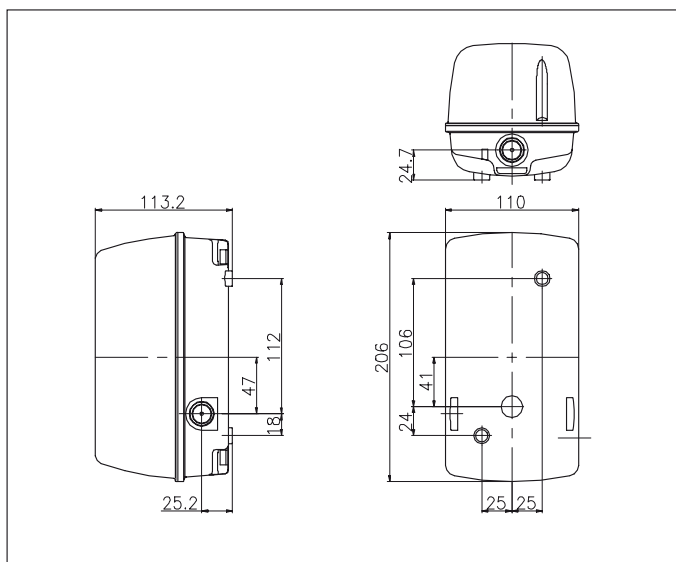

Серия MIZAR

Справочный стандарт: EN 60598-1, EN 60598-2-1

НАСТЕННЫЕ СВЕТИЛЬНИКИ - IP55

CLASSE II

E27

С поликарбонатным рассеивателем

| Патрон | Мощность лампы | Цвет | Кол-во/упак. | Номер по каталогу |
|--------|----------------|------|--------------|-------------------|
| E27 | макс. 60 В | ■ | 1/12 | 786.2760 |
| | | ■ | 1/12 | 786.2761 |