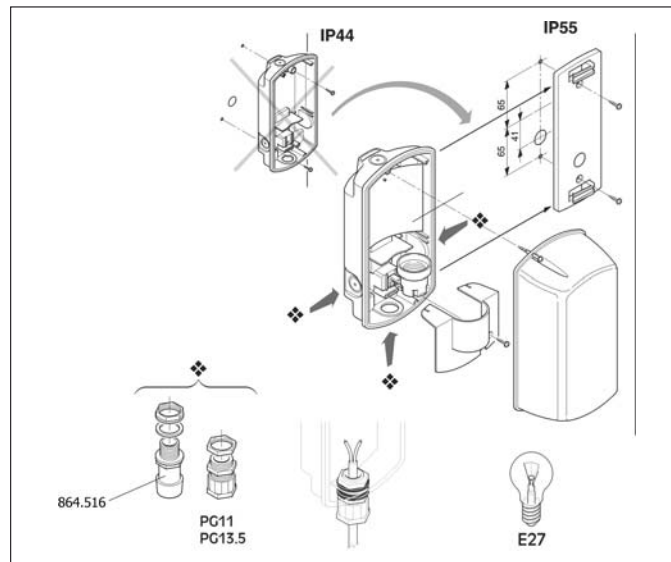

Серия MIZAR

Справочный стандарт: EN 60598-1, EN 60598-2-1

НАСТЕННЫЕ СВЕТИЛЬНИКИ - IP44

С термопластиковым рассеивателем

Патрон	Мощность лампы	Цвет	Кол-во/упак.	Номер по каталогу
E27	макс. 60 В	■	1/6	780.2762

(Pre nepretržitú prevádzku použite verziu s polykarbonátovým krytom).

С поликарбонатным рассеивателем

Патрон	Мощность лампы	Цвет	Кол-во/упак.	Номер по каталогу
E27	макс. 60 В	■	1/12	781.2760
		■	1/12	781.2761

Серия MIZAR

Справочный стандарт: EN 60598-1, EN 60598-2-1

НАСТЕННЫЕ СВЕТИЛЬНИКИ - IP55

С поликарбонатным рассеивателем

Патрон	Мощность лампы	Цвет	Кол-во/упак.	Номер по каталогу
E27	макс. 60 В	■	1/12	786.2760
		■	1/12	786.2761