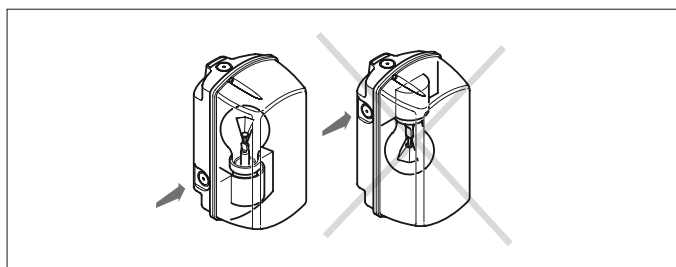

Серия MIZAR

Справочный стандарт: EN 60598-1, EN 60598-2-1

НАСТЕННЫЕ СВЕТИЛЬНИКИ - IP55

CLASSE II

E27

С поликарбонатным рассеивателем

| Патрон | Мощность лампы | Цвет | Кол-во/упак. | Номер по каталогу |
|--------|----------------|------|--------------|-------------------|
| E27 | макс. 60 В | ■ | 1/12 | 786.2760 |
| | | ■ | 1/12 | 786.2761 |