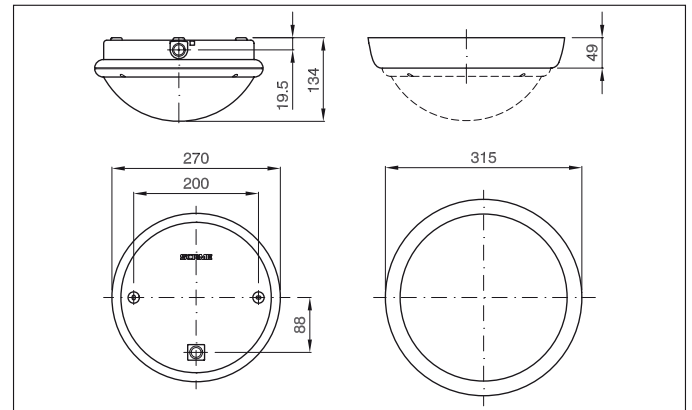

Серия HIDRA

РСправочный стандарт: EN 60598-1, EN 60598-2-1

НАСТЕННЫЕ СВЕТИЛЬНИКИ - IP44 С ПОЛИКАРБОНАТНЫМ РАССЕИВАТЕЛЕМ

Круглый						
Патрон	Мощность лампы	Светоотдача	Цвет	Кол-во/упак.	Номер по каталогу	
E27	100W	1.200	☐	1/6	791.12710	

Квадратный						
Патрон	Мощность лампы	Светоотдача	Цвет	Кол-во/упак.	Номер по каталогу	
E27	100W	1.200	☐	1/6	791.22710	

Овальный						
Патрон	Мощность лампы	Светоотдача	Цвет	Кол-во/упак.	Номер по каталогу	
E27	100W	1.200	☐	1/6	791.32710	

НАСТЕННЫЕ СВЕТИЛЬНИКИ - IP65 С ПОЛИКАРБОНАТНЫМ РАССЕИВАТЕЛЕМ

Круглый						
Патрон	Мощность лампы	Светоотдача	Цвет	Кол-во/упак.	Номер по каталогу	
E27	100W	1.200	☐	1/6	796.12710	

Квадратный						
Патрон	Мощность лампы	Светоотдача	Цвет	Кол-во/упак.	Номер по каталогу	
E27	100W	1.200	☐	1/6	796.22710	

Овальный						
Патрон	Мощность лампы	Светоотдача	Цвет	Кол-во/упак.	Номер по каталогу	
E27	100W	1.200	☐	1/6	796.32710	

Серия HIDRA

Справочный стандарт: EN 60598-1, EN 60598-2-1

ДЕКОРАТИВНАЯ РАМКА ДЛЯ СВЕТИЛЬНИКОВ HIDRA

Декоративная рамка			
	Цвет	Кол-во/упак.	Номер по каталогу
Круглая	☐	1/6	790.101
	☒	1/6	790.102
Овальная	☐	1/6	790.301
	☒	1/6	790.302