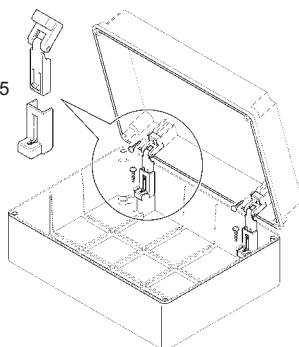

Без резиновых сальников, с увеличенной глубиной - IP56 - HALOGEN FREE

654.0085