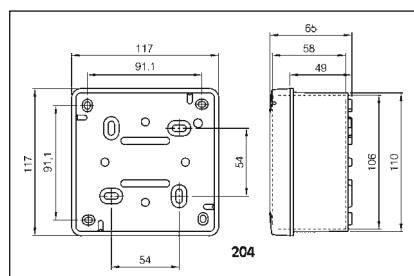

#### С резиновыми сальниками GLOW WIRE 960 °C

Описание	Размеры	Кол-во выходов	Цвет	Упаковка	Артикул
без винтов	∅ 65x40	4x ∅23	■	4/100	688.001
	∅ 80x40	4x ∅23	■	4/100	688.002
	80x80x40	7x ∅23	■	4/60	688.003
	80x80x40	7x ∅23	■	4/60	688.003R
4 винта 1/4 резьба	100x100x50	7x ∅29	■	1/48	688.004
	100x100x50	7x ∅29	■	1/48	688.004R
	120x80x50	6x ∅29	■	1/54	688.005
	120x80x50	6x ∅29	■	1/54	688.005R
	150x110x70	10x ∅29	■	1/40	688.006

#### Без резиновых сальников GLOW WIRE 960 °C

Описание	Размеры	Кол-во выходов	Цвет	Упаковка	Артикул
4 винта 1/4 резьба	100x100x50	–	■	1/40	688.204
	100x100x50	–	■	1/40	688.204R
	120x80x50	–	■	1/42	688.205
	120x80x50	–	■	1/42	688.205R
	150x110x70	–	■	1/48	688.206