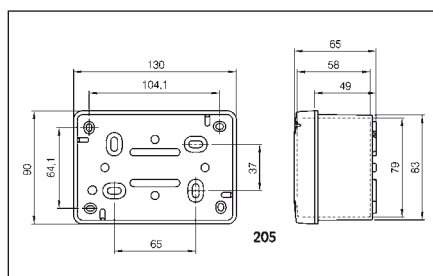

#### С резиновыми сальниками GLOW WIRE 960 °C

Описание	Размеры	Кол-во выходов	Цвет	Упаковка	Артикул
без винтов	∅ 65x40	4x ∅23	■	4/100	688.001
	∅ 80x40	4x ∅23	■	4/100	688.002
	80x80x40	7x ∅23	■	4/60	688.003
	80x80x40	7x ∅23	■	4/60	688.003R
4 винта 1/4 резьба	100x100x50	7x ∅29	■	1/48	688.004
	100x100x50	7x ∅29	■	1/48	688.004R
	120x80x50	6x ∅29	■	1/54	688.005
	120x80x50	6x ∅29	■	1/54	688.005R
	150x110x70	10x ∅29	■	1/40	688.006

#### Без резиновых сальников GLOW WIRE 960 °C

Описание	Размеры	Кол-во выходов	Цвет	Упаковка	Артикул
4 винта 1/4 резьба	100x100x50	–	■	1/40	688.204
	100x100x50	–	■	1/40	688.204R
	120x80x50	–	■	1/42	688.205
	120x80x50	–	■	1/42	688.205R
	150x110x70	–	■	1/48	688.206