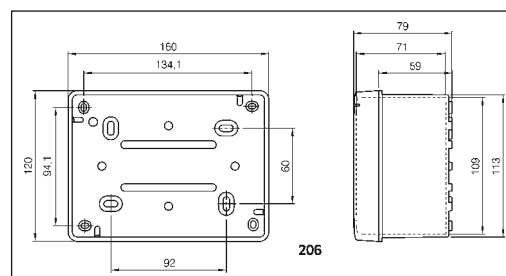

Степень защиты: IP55

Класс защиты: II (изоляция)

Рабочая температура: от -25 °C до +60 °C

Механическая прочность: IK07

Материал: устойчив к УФ-излучению.

Возможна установка DIN-рейки.

С резиновыми сальниками GLOW WIRE 650 °C - HALOGEN FREE

Описание	Размеры	Кол-во выходов	Цвет	Упаковка	Артикул
без винтов	∅ 65x40	4x ∅23	■	4/100	687.001
	∅ 80x40	4x ∅23	■	4/100	687.002
	80x80x40	7x ∅23	■	4/60	687.003
4 винта 1/4 резьба	100x100x50	7x ∅29	■	1/48	687.004
	120x80x50	6x ∅29	■	1/54	687.005
	150x110x70	10x ∅29	■	1/40	687.006

Без резиновых сальников GLOW WIRE 650 °C - HALOGEN FREE

Описание	Размеры	Кол-во выходов	Цвет	Упаковка	Артикул
4 винта 1/4 резьба	100x100x50	–	■	1/40	687.204
	120x80x50	–	■	1/42	687.205
	150x110x70	–	■	1/48	687.206

С резиновыми сальниками GLOW WIRE 960 °C

Описание	Размеры	Кол-во выходов	Цвет	Упаковка	Артикул
без винтов	∅ 65x40	4x ∅23	■	4/100	688.001
	∅ 80x40	4x ∅23	■	4/100	688.002
	80x80x40	7x ∅23	■	4/60	688.003
	80x80x40	7x ∅23	■	4/60	688.003R
4 винта 1/4 резьба	100x100x50	7x ∅29	■	1/48	688.004
	100x100x50	7x ∅29	■	1/48	688.004R
	120x80x50	6x ∅29	■	1/54	688.005
	120x80x50	6x ∅29	■	1/54	688.005R
	150x110x70	10x ∅29	■	1/40	688.006

Без резиновых сальников GLOW WIRE 960 °C

Описание	Размеры	Кол-во выходов	Цвет	Упаковка	Артикул
4 винта 1/4 резьба	100x100x50	–	■	1/40	688.204
	100x100x50	–	■	1/40	688.204R
	120x80x50	–	■	1/42	688.205
	120x80x50	–	■	1/42	688.205R
	150x110x70	–	■	1/48	688.206