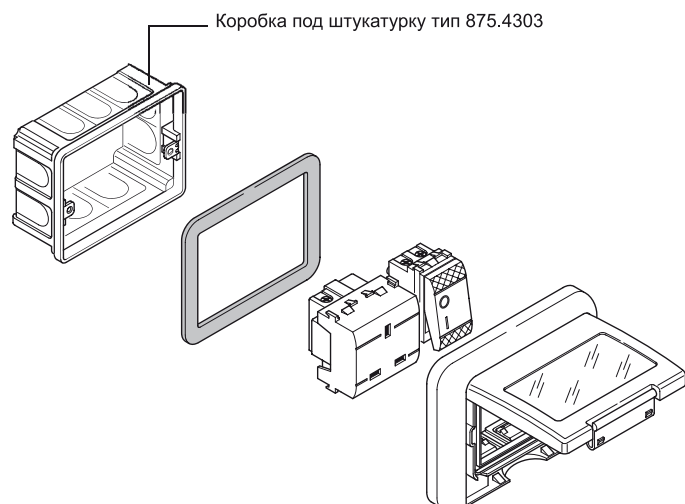

Справочные стандарты: IEC 60670

СЕРИЯ UNIBOX

Наружный монтаж IP40

Описание	Размеры	Кол-во/упак.	Номер по каталогу
1 модуль	68x82x52 mm	5/100	136.4121
2 модуля	68x82x52 mm	5/100	136.4122
3 модуля	98x82x52 mm	3/60	136.4123

Наружный монтаж IP55

Описание	Размеры	Кол-во/упак.	Номер по каталогу
1 модуль	68x82x66 mm	5/80	136.5121
2 модуля	68x82x66 mm	5/80	136.5122
3 модуля	98x82x66 mm	3/60	136.5123
2+2 модуля	137x82x66 mm	1/24	136.5124
3+3 модуля	198x82x66 mm	1/16	136.5126

Внутренний монтаж IP55

Описание	Размеры	Цвет	Кол-во/упак.	Номер по каталогу
3 модуля	120x98x28 mm	■	3/60	136.5023
3 модуля	120x98x28 mm	■	3/60	136.5023AT

Коробка под штукатурку к 136.5023

Описание	Цвет	Кол-во/упак.	Номер по каталогу
3 модуля	■	6/300	875.4303

Включатель

Описание	Цвет	Кол-во/упак.	Номер по каталогу
RAD.1-1P-10AX-250V~	■	20/500	102.8301
RAD.1-2P-16AX-250V~	■	20/500	102.8302
RAD.1-1P-10AX-250V~	■	20/500	102.8303*
RAD.1-2P-16AX-250V~	■	20/500	102.8304*
RAD.7-10AX-250V~	■	20/500	102.8311
RAD.6-10AX-250V~	■	20/500	102.8321
RAD.6-10AX-250V~	■	20/500	102.8323*
RAD.1/0-1P-10A-250V~	■	20/500	102.8331
RAD.1/0-1P-10A-250V~	■	20/500	102.8333*

* Неоновая лампа в комплект не входит

Розетка

Описание	Цвет	Кол-во/упак.	Номер по каталогу
2P+E 16A - 250V~	■	6/240	101.6411.G

Включатель маленький

Описание	Цвет	Кол-во/упак.	Номер по каталогу
1P+N 16A - 3kA	■	12	101.6340.G
1P+N 10A - 3kA	■	12	101.6340.10.G

Приспособления

Описание	Кол-во/упак.	Номер по каталогу
Кнопка звонка 500W-250V~	20	102.8371.05
Неоновая лампа 230V~	500	102.8200

Комплектное исполнение

Описание	Кол-во/упак.	Номер по каталогу
UNIBOX IP55 выключатель 1	1	136.5121-1
UNIBOX IP55 переключатель 6	1	136.5121-6
UNIBOX IP55 переключатель 7	1	136.5121-7
UNIBOX IP55 выключатель 5	1	136.5122-5
UNIBOX IP55 переключатель 6 / 7	1	136.5122-67
UNIBOX IP55 розетка 2P+E 16A 250V~	1	136.5122-Z
UNIBOX IP55 розетка 2P+E 16A 250V~ + выкл. 1	1	136.5123-1Z
UNIBOX IP55 розетка 2P+E 16A 250V~ + выкл. 6	1	136.5123-6Z
UNIBOX IP55 розетка 2P+E 16A 250V~ + выкл. 7	1	136.5123-7Z