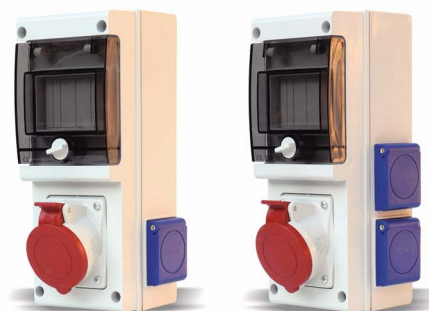

2 (5)	4 DIN	632D.1W	632D.1W/4	2	1	
		632D.1WW	632D.1WW/4	4	1