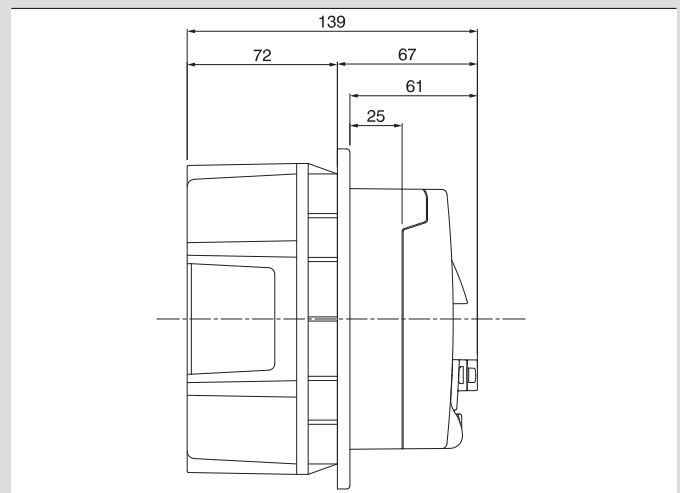

▷ *KDJUL*UÇ+*PHGLt**°

(Размеры в мм)

ZP00740-I-2

ScameOnLine
www.scame.com
scame@scame.com

SCAME PARRE S.p.A.
VIA COSTA ERTA, 15
24020 PARRE (BG) ITALY
TEL. +39 035 705000
FAX +39 035 703122