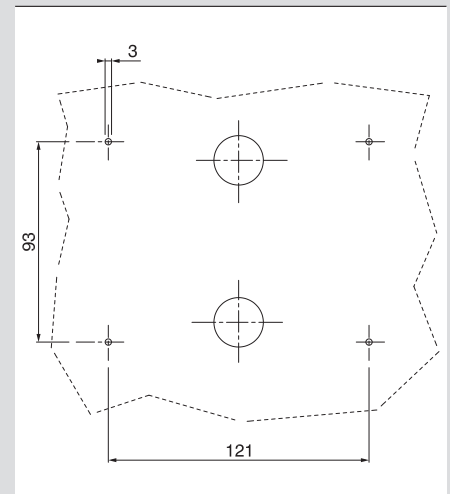

▷ *KDJUL*UÇ+*PHGLt**°

(Размеры в мм)

ZP00740-I-2

ScameOnLine
www.scame.com
scame@scame.com

SCAME PARRE S.p.A.
VIA COSTA ERTA, 15
24020 PARRE (BG) ITALY
TEL. +39 035 705000
FAX +39 035 703122