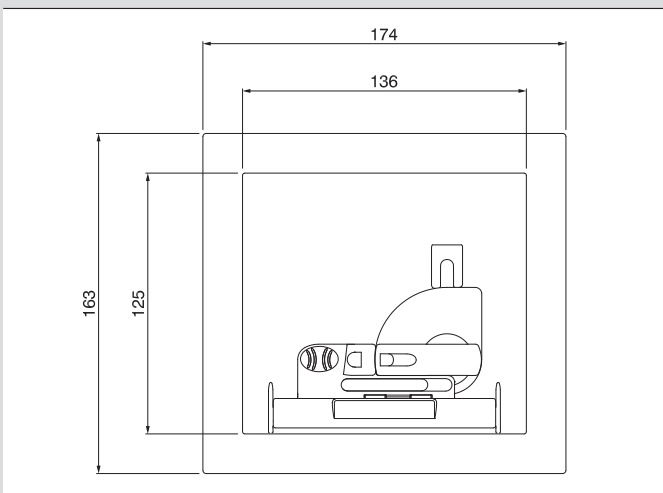

▷ *KDJUL*UÇ+*PHGLt**°

(Размеры в мм)

ZP00740-I-2

ScameOnLine
www.scame.com
scame@scame.com

SCAME PARRE S.p.A.
VIA COSTA ERTA, 15
24020 PARRE (BG) ITALY
TEL. +39 035 705000
FAX +39 035 703122