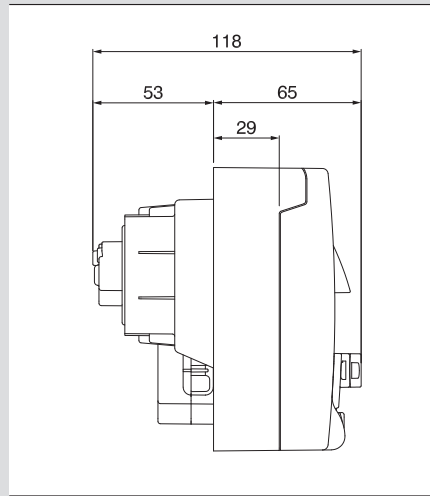

▷ *Jt* *P~*JU