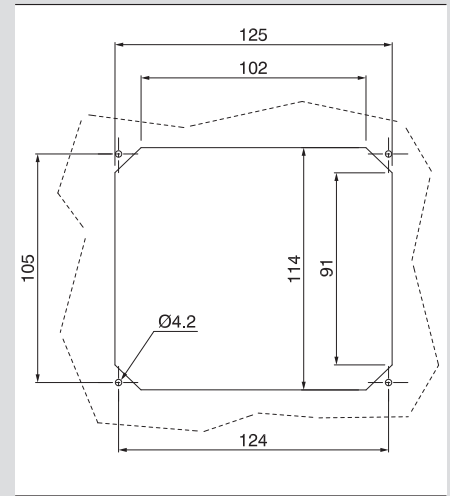

▷ *Jt* *P~*JU