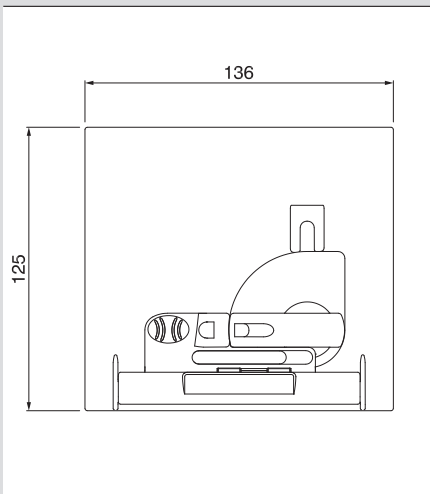

▷ *KDJUL*UÇ+*PHGLt**°

(Размеры в мм)

ZP00740-I-2

ScameOnLine
www.scame.com
scame@scame.com

SCAME PARRE S.p.A.
VIA COSTA ERTA, 15
24020 PARRE (BG) ITALY
TEL. +39 035 705000
FAX +39 035 703122