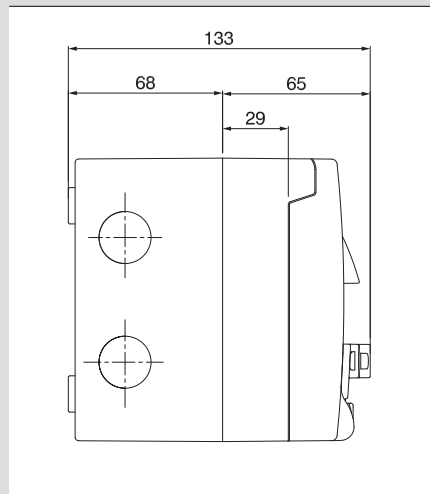

▷ *KDJUL*UÇ+*PHGLt**°

(Размеры в мм)

ZP00740-I-2

ScameOnLine
www.scame.com
scame@scame.com

SCAME PARRE S.p.A.
VIA COSTA ERTA, 15
24020 PARRE (BG) ITALY
TEL. +39 035 705000
FAX +39 035 703122