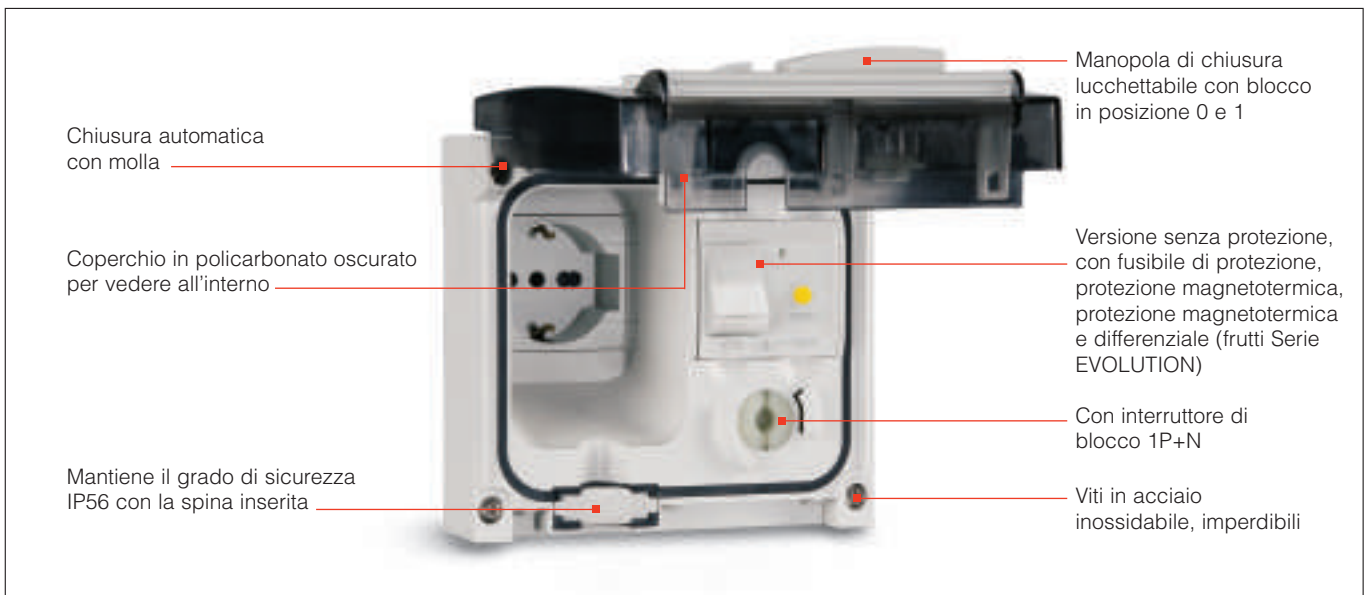

СЕРИЯ OMNIAPLUS

Розетка с блокировкой для бытового применения

> VERSIONI DISPONIBILI

Presse	Descrizione	Pacchetto	IP56			
			Senza protezione	Fusibile 6.3x32	Magnetotermica	Magnetotermica differenziale
	2P+T - 16A - 250V~	1/6	409.0403	409.1403	409.2403	409.3403
	2P+T - 16A - 250V~	1/6	409.0404	409.1404	409.2404	409.3404
	2P+T - 16A - 250V~	1/6	409.0405	409.1405	409.2405	409.3405
	2P+T - 16A - 250V~	1/6	409.0411	409.1411	409.2411	409.3411
Unshuttered	2P+T - 16A - 250V~	1/6	409.0412	409.1412	409.2412	409.3412
Shuttered	2P+T - 16A - 250V~	1/6	409.0407	409.1407	409.2407	409.3407
	2P+T - 10A - 250V~	1/6	409.0424	409.1424	409.2424 (*)	409.3424 (*)

(*) 10A, C10

Упаковка

> COMPLEMENTI

IP67
Scatola da parete

572.0310

IP55
Scatola da incasso

572.0200

572.0220