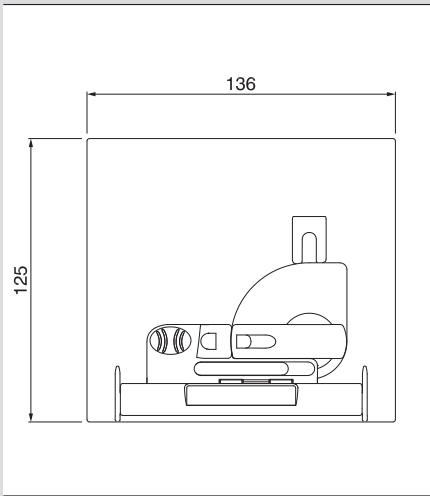

▷ *Jt* *P~*JU