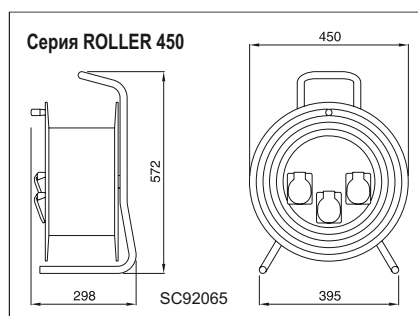

КАБЕЛЬНЫЕ БАРАБАНЫ С ПРОМЫШЛЕННЫМИ РОЗЕТКАМИ

Справочные стандарты: EN 61316, 61242

Серия ROLLER 450

Рабочая температура: - 25 °С до +60 °С
Механическая устойчивость при 20 °С: IK 08
Материал устойчив к УФ излучению
Диаметр барабана: Ø 450 мм

Кабельные барабаны с промышленными розетками 230/400V-16А

Розетки IP44				Вилка 16А	Кабель H07RN-F (Резиновая изоляция)	Длина кабеля, м	Нагрузка макс (Вт)		Напря- жение (В)	Артикул
250V / 16А бытовые	250V / 16А промышленные	400V/16А	400V/16А							
 2P+E	 2P+E	 3P+E	 3P+N+E							
3				2P+E	3x2,5	50	1600	3600	230	745.222-50m*
	3			2P+E	3x2,5	50	1600	3600	230	745.444-50m*
		3		3P+E	4x2,5	50	4000	11000	400	745.111/4-50m
			3	3P+N+E	5x2,5	50	4000	11000	400	745.111-50m
2			1	3P+N+E	5x2,5	50	4000	11000	400	745.221-50m
1			2	3P+N+E	5x2,5	50	4000	11000	400	745.211-50m

* Кабель H05 RR-F 3G2, 5 (Резиновая изоляция 3x2,5)

Кабельные барабаны с промышленными розетками 400V-32А

Розетки IP44				Вилка 32А	Кабель H07RN-F (Резиновая изоляция)	Длина кабеля, м	Нагрузка макс (Вт)		Напря- жение (В)	Артикул
250V / 16А бытовые	250V / 16А промышленные	400V/32А	400V/32А							
 2P+E	 2P+E	 3P+E	 3P+N+E							
		1		3P+E	4x4	50	7000	14000	400	745.300/4-50m
			1	3P+N+E	5x4	50	7000	14000	400	745.300-50m