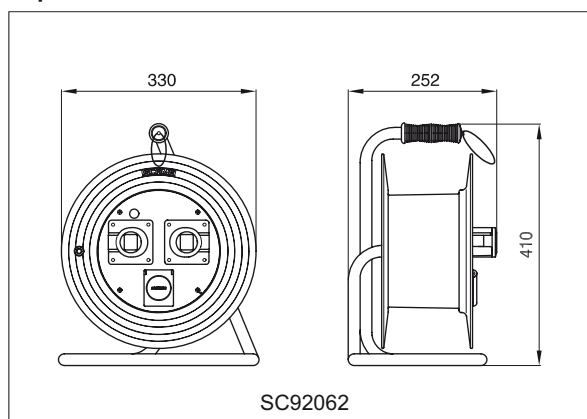

Серия ROLLER BLOCK 330

Серия ROLLER 330