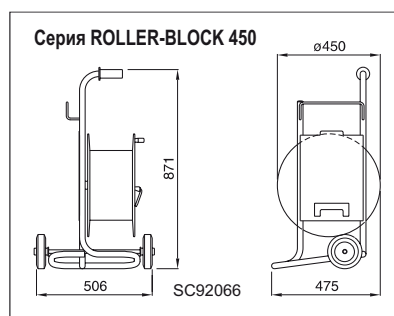

КАБЕЛЬНЫЕ БАРАБАНЫ С ПРОМЫШЛЕННЫМИ РОЗЕТКАМИ

Справочные стандарты: EN 61316, 61242

Серия ROLLER 450

Рабочая температура: - 25 °С до +60 °С
Механическая устойчивость при 20 °С: IK 08
Материал устойчив к УФ излучению
Диаметр барабана: Ø 450 мм

Кабельные барабаны на колесиках с промышленными розетками 230/400V-16A

Розетки IP44				Вилка 16A	Кабель H07RN-F (Резиновая изоляция)	Длина кабеля, м	Нагрузка макс (Вт)		Напря- жение (В)	Артикул
250V / 16A бытовые	250V / 16A промышленные	400V/16A	400V/16A							
				2P+E	3x2,5	50	1600	3600	230	749.222-50m*
	3			2P+E	3x2,5	50	1600	3600	230	749.444-50m*
		3		3P+E	4x2,5	50	4000	11000	400	749.111/4-50m
			3	3P+N+E	5x2,5	50	4000	11000	400	749.111-50m
2			1	3P+N+E	5x2,5	50	4000	11000	400	749.221-50m
1			2	3P+N+E	5x2,5	50	4000	11000	400	749.211-50m

* Кабель H05 RR-F 3G2, 5 (Резиновая изоляция 3x2,5)

Кабельные барабаны на колесиках с промышленными розетками 400V-32A

Розетки IP44				Вилка 32A	Кабель H07RN-F (Резиновая изоляция)	Длина кабеля, м	Нагрузка макс (Вт)		Напря- жение (В)	Артикул
250V / 16A бытовые	250V / 16A промышленные	400V/32A	400V/32A							
		1		3P+E	4x4	50	7000	14000	400	749.300/4-50m
			1	3P+N+E	5x4	50	7000	14000	400	749.300-50m