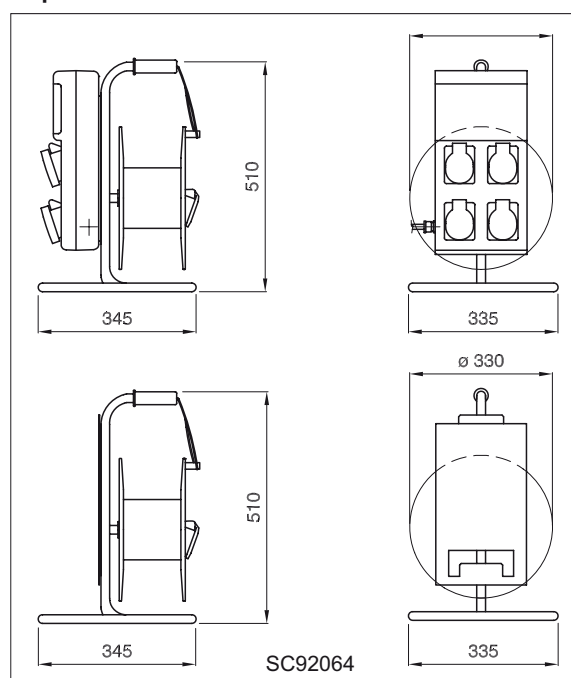

Серия ROLLER BLOCK 330

Серия ROLLER 330